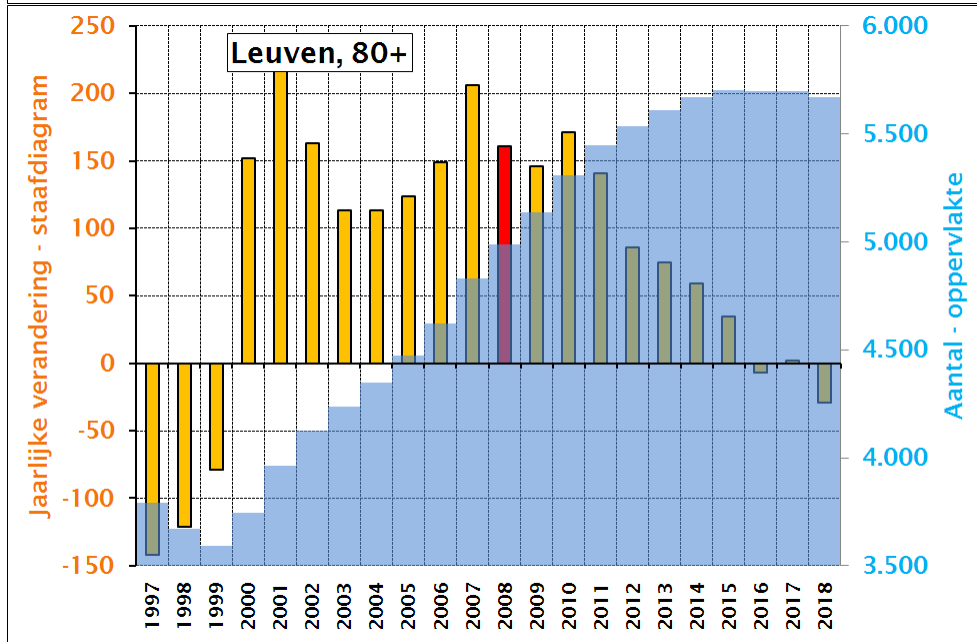

SVR-Bevolkingsprojecties Antwerpen, 2009-2030

SVR-Bevolgingsprojecties Antwerpen, 2009-2030

SVR-Bevolkingsprojecties Mechelen, 2009-2030

SVR-Bevolkingsprojecties Mechelen, 2009-2030

SVR-Bevolkingsprojecties Turnhout, 2009-2030

SVR-Bevolkingsprojecties Turnhout, 2009-2030

SVR-Bevolkingsprojecties Genk, 2009-2030

SVR-Bevolkingsprojecties Genk, 2009-2030

SVR-Bevolkingsprojecties Hasselt, 2009-2030

SVR-Bevolkingsprojecties Hasselt, 2009-2030

SVR-Bevolkingsprojecties Aalst, 2009-2030

SVR-Bevolkingsprojecties Aalst, 2009-2030

SVR- Bevolkingsprojecties Gent 2009-2030

SVR-Bevolkingsprojecties Gent 2009-2030

SVR-Bevolkingsprojecties Sint-Niklaas 2009-2030

SVR-Bevolkingsprojecties Sint-Niklaas 2009-2030

SVR-Bevolkingsprojecties Leuven 2009-2030

SVR-Bevolkingsprojecties Leuven 2009-2030

SVR-Bevolkingsprojecties Brugge, 2009-2030

SVR-Bevolkingsprojecties Brugge 2009-2030