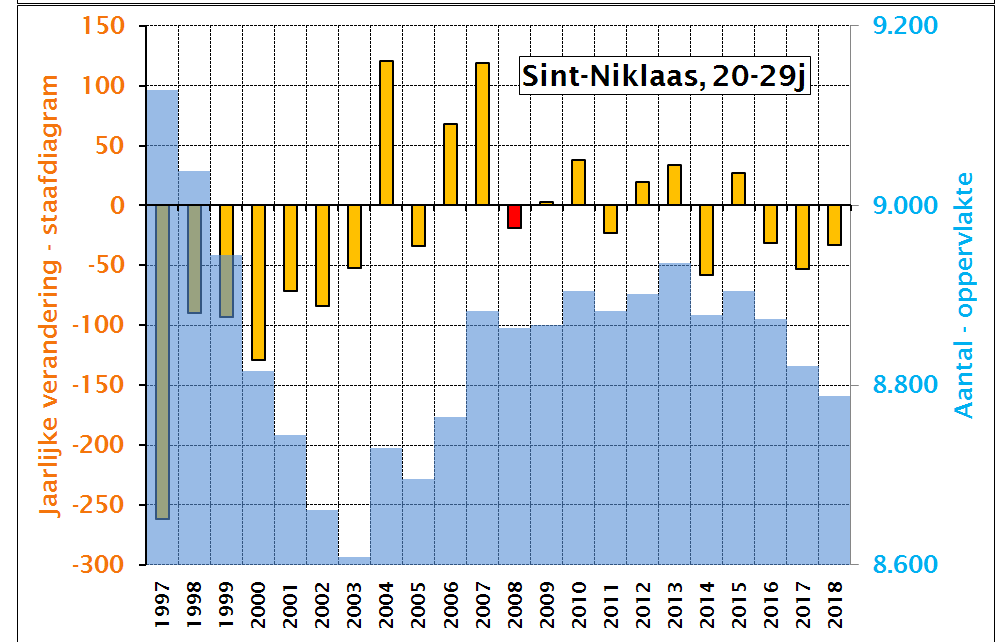

SVR-Bevolkingsprojecties Antwerpen, 2009-2030

SVR-Bevolgingsprojecties Antwerpen, 2009-2030

SVR-Bevolkingsprojecties Mechelen, 2009-2030

SVR-Bevolkingsprojecties Mechelen, 2009-2030

SVR-Bevolkingsprojecties Turnhout, 2009-2030

SVR-Bevolkingsprojecties Turnhout, 2009-2030

SVR-Bevolkingsprojecties Genk, 2009-2030

SVR-Bevolkingsprojecties Genk, 2009-2030

SVR-Bevolkingsprojecties Hasselt, 2009-2030

SVR-Bevolkingsprojecties Hasselt, 2009-2030

SVR-Bevolkingsprojecties Aalst, 2009-2030

SVR-Bevolkingsprojecties Aalst, 2009-2030

SVR- Bevolkingsprojecties Gent 2009-2030

SVR-Bevolkingsprojecties Gent 2009-2030

SVR-Bevolkingsprojecties Sint-Niklaas 2009-2030

SVR-Bevolkingsprojecties Sint-Niklaas 2009-2030

SVR-Bevolkingsprojecties Leuven 2009-2030

SVR-Bevolkingsprojecties Leuven 2009-2030

SVR-Bevolkingsprojecties Brugge, 2009-2030

SVR-Bevolkingsprojecties Brugge 2009-2030