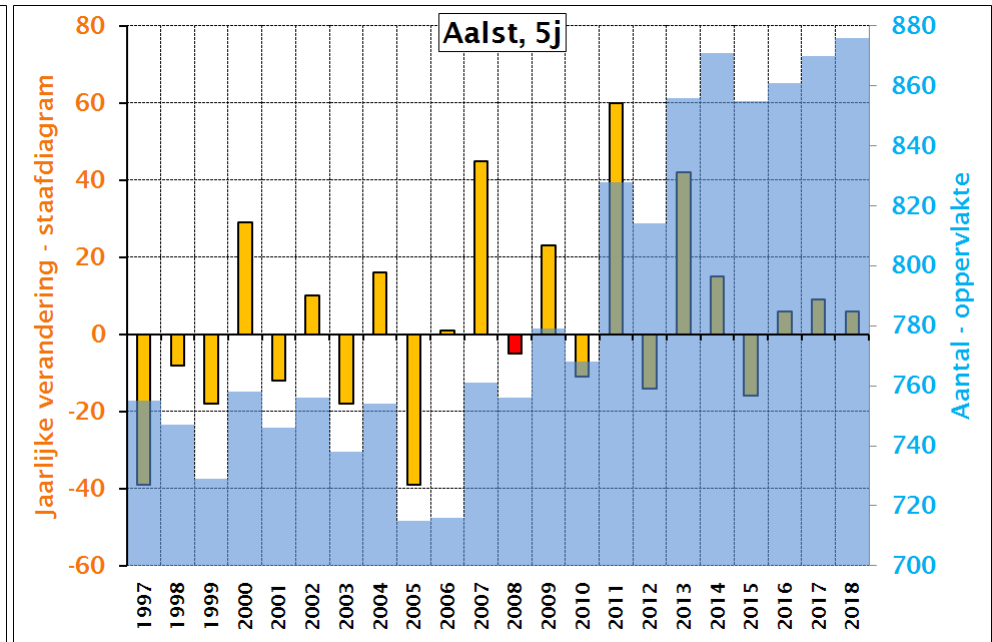

SVR-Bevolkingsprojecties Antwerpen, 2009-2030

SVR-Bevolgingsprojecties Antwerpen, 2009-2030

SVR-Bevolkingsprojecties Mechelen, 2009-2030

SVR-Bevolkingsprojecties Mechelen, 2009-2030

SVR-Bevolkingsprojecties Turnhout, 2009-2030

SVR-Bevolkingsprojecties Turnhout, 2009-2030

SVR-Bevolkingsprojecties Genk, 2009-2030

SVR-Bevolkingsprojecties Genk, 2009-2030

SVR-Bevolkingsprojecties Hasselt, 2009-2030

SVR-Bevolkingsprojecties Hasselt, 2009-2030

SVR-Bevolkingsprojecties Aalst, 2009-2030

SVR-Bevolkingsprojecties Aalst, 2009-2030

SVR- Bevolkingsprojecties Gent 2009-2030

SVR-Bevolkingsprojecties Gent 2009-2030

SVR-Bevolkingsprojecties Sint-Niklaas 2009-2030