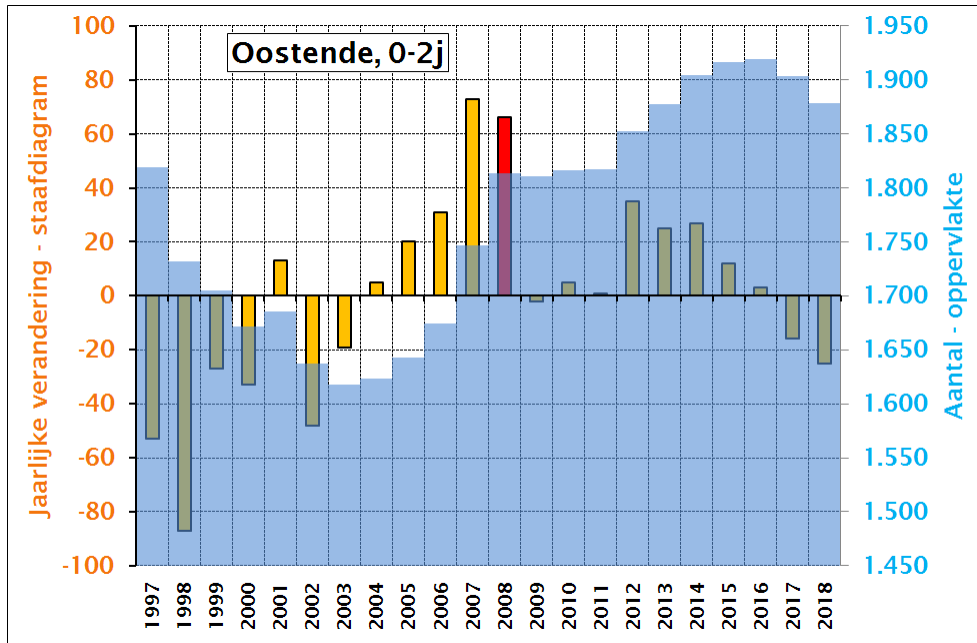

SVR-Bevolkingsprojecties Turnhout, 2009-2030

SVR-Bevolkingsprojecties Genk, 2009-2030

SVR-Bevolkingsprojecties Genk, 2009-2030

SVR-Bevolkingsprojecties Hasselt, 2009-2030

SVR-Bevolkingsprojecties Hasselt, 2009-2030

SVR-Bevolkingsprojecties Aalst, 2009-2030

SVR-Bevolkingsprojecties Aalst, 2009-2030

SVR- Bevolkingsprojecties Gent 2009-2030

SVR-Bevolkingsprojecties Gent 2009-2030

SVR-Bevolkingsprojecties Sint-Niklaas 2009-2030

SVR-Bevolkingsprojecties Sint-Niklaas 2009-2030

SVR-Bevolkingsprojecties Leuven 2009-2030

SVR-Bevolkingsprojecties Leuven 2009-2030

SVR-Bevolkingsprojecties Brugge, 2009-2030

SVR-Bevolkingsprojecties Brugge 2009-2030

SVR-Bevolkingsprojecties 2009-2030, Kortrijk

SVR-Bevolkingsprojecties 2009-2030, Kortrijk

SVR-Bevolkingsprojecties Oostende 2009-2030

SVR-Bevolkingsprojecties Oostende, 2009-2030

SVR-Bevolkingsprojecties Roeselare, 2009-2030