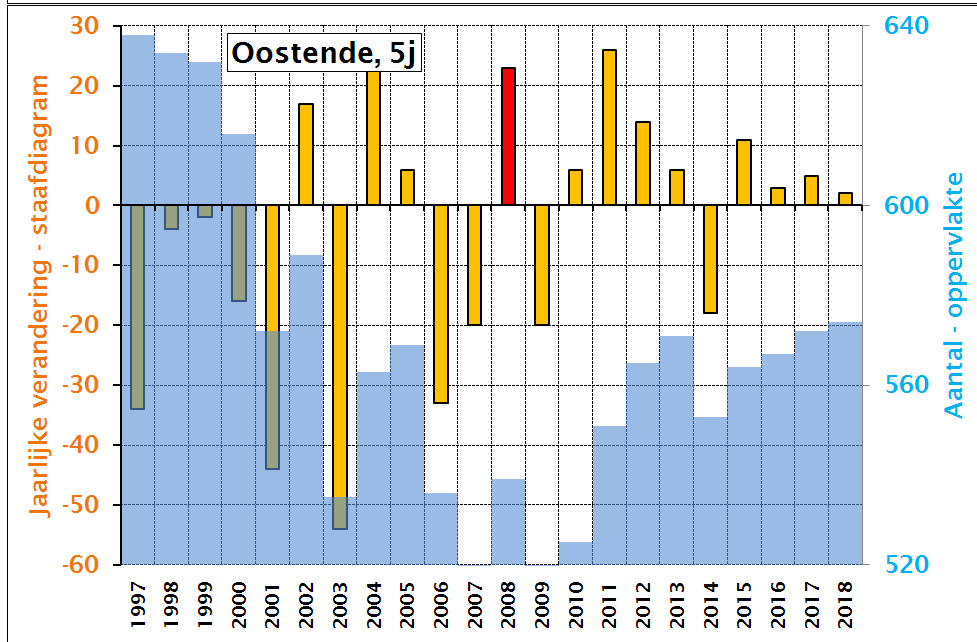

SVR-Bevolkingsprojecties Turnhout, 2009-2030

SVR-Bevolkingsprojecties Genk, 2009-2030

SVR-Bevolkingsprojecties Genk, 2009-2030

SVR-Bevolkingsprojecties Hasselt, 2009-2030

SVR-Bevolkingsprojecties Hasselt, 2009-2030

SVR-Bevolkingsprojecties Aalst, 2009-2030

SVR-Bevolkingsprojecties Aalst, 2009-2030

SVR- Bevolkingsprojecties Gent 2009-2030

SVR-Bevolkingsprojecties Gent 2009-2030

SVR-Bevolkingsprojecties Sint-Niklaas 2009-2030

SVR-Bevolkingsprojecties Sint-Niklaas 2009-2030

SVR-Bevolkingsprojecties Leuven 2009-2030

SVR-Bevolkingsprojecties Leuven 2009-2030

SVR-Bevolkingsprojecties Brugge, 2009-2030

SVR-Bevolkingsprojecties Brugge 2009-2030

SVR-Bevolkingsprojecties 2009-2030, Kortrijk

SVR-Bevolkingsprojecties 2009-2030, Kortrijk

SVR-Bevolkingsprojecties Oostende 2009-2030

SVR-Bevolkingsprojecties Oostende, 2009-2030

SVR-Bevolkingsprojecties Roeselare, 2009-2030