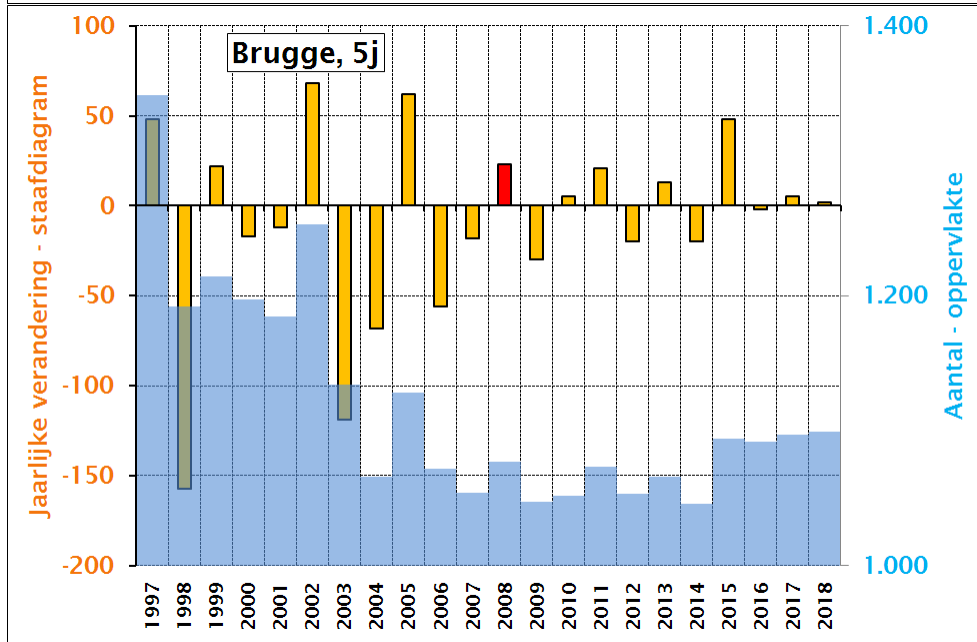

SVR-Bevolkingsprojecties Turnhout, 2009-2030

SVR-Bevolkingsprojecties Genk, 2009-2030

SVR-Bevolkingsprojecties Genk, 2009-2030

SVR-Bevolkingsprojecties Hasselt, 2009-2030

SVR-Bevolkingsprojecties Hasselt, 2009-2030

SVR-Bevolkingsprojecties Aalst, 2009-2030

SVR-Bevolkingsprojecties Aalst, 2009-2030

SVR- Bevolkingsprojecties Gent 2009-2030

SVR-Bevolkingsprojecties Gent 2009-2030

SVR-Bevolkingsprojecties Sint-Niklaas 2009-2030

SVR-Bevolkingsprojecties Sint-Niklaas 2009-2030

SVR-Bevolkingsprojecties Leuven 2009-2030

SVR-Bevolkingsprojecties Leuven 2009-2030

SVR-Bevolkingsprojecties Brugge, 2009-2030

SVR-Bevolkingsprojecties Brugge 2009-2030

SVR-Bevolkingsprojecties 2009-2030, Kortrijk

SVR-Bevolkingsprojecties 2009-2030, Kortrijk

SVR-Bevolkingsprojecties Oostende 2009-2030

SVR-Bevolkingsprojecties Oostende, 2009-2030

SVR-Bevolkingsprojecties Roeselare, 2009-2030