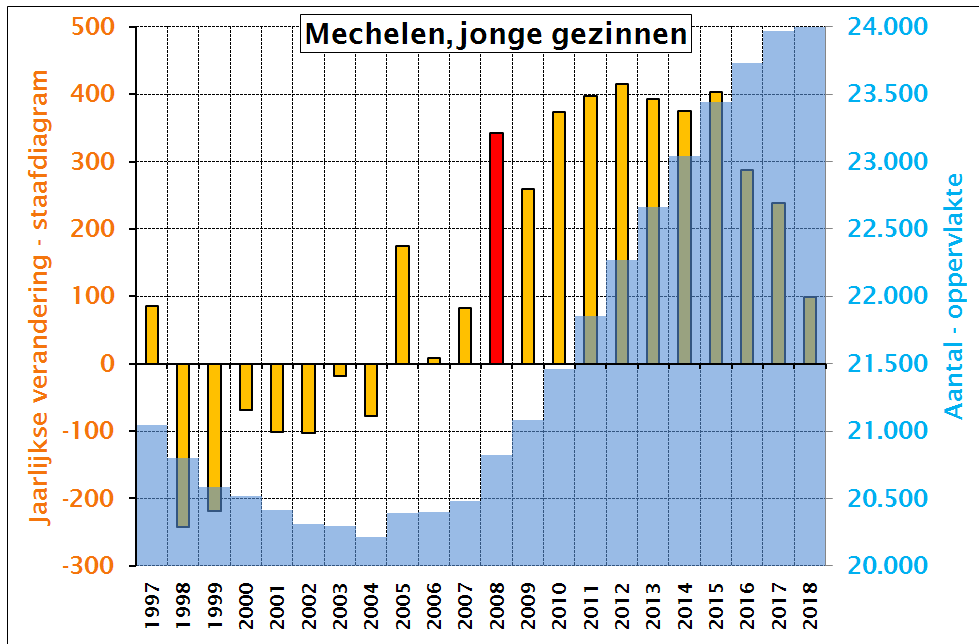

SVR-Bevolkingsprojecties Antwerpen, 2009-2030

SVR-Bevolgingsprojecties Antwerpen, 2009-2030

SVR-Bevolkingsprojecties Mechelen, 2009-2030

SVR-Bevolkingsprojecties Mechelen, 2009-2030

SVR-Bevolkingsprojecties Turnhout, 2009-2030

SVR-Bevolkingsprojecties Turnhout, 2009-2030

SVR-Bevolkingsprojecties Genk, 2009-2030

SVR-Bevolkingsprojecties Genk, 2009-2030

SVR-Bevolkingsprojecties Hasselt, 2009-2030

SVR-Bevolkingsprojecties Hasselt, 2009-2030

SVR-Bevolkingsprojecties Aalst, 2009-2030

SVR-Bevolkingsprojecties Aalst, 2009-2030

SVR- Bevolkingsprojecties Gent 2009-2030

SVR-Bevolkingsprojecties Gent 2009-2030

SVR-Bevolkingsprojecties Sint-Niklaas 2009-2030