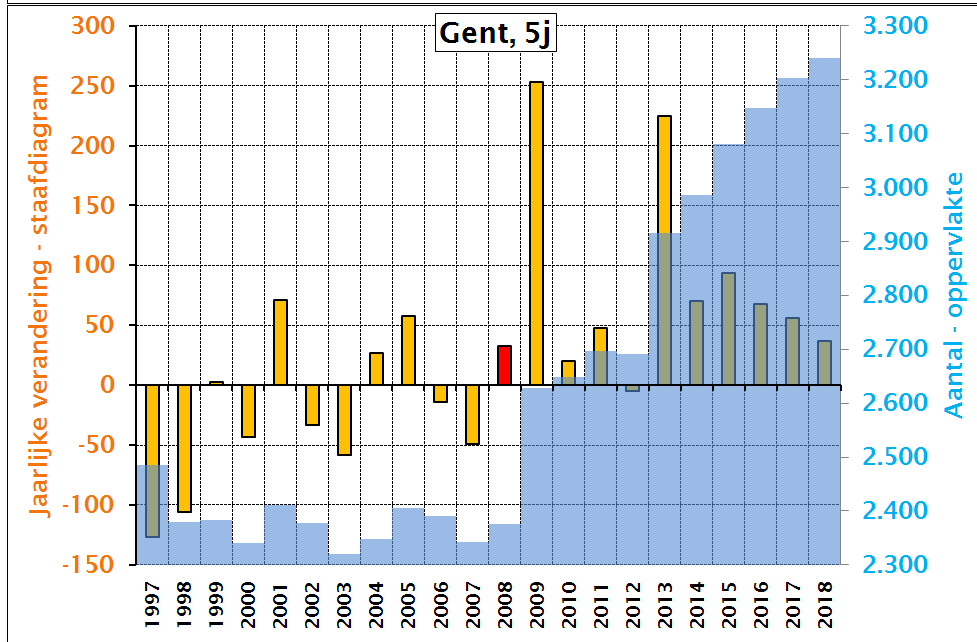

SVR-Bevolkingsprojecties Antwerpen, 2009-2030

SVR-Bevolgingsprojecties Antwerpen, 2009-2030

SVR-Bevolkingsprojecties Mechelen, 2009-2030

SVR-Bevolkingsprojecties Mechelen, 2009-2030

SVR-Bevolkingsprojecties Turnhout, 2009-2030

SVR-Bevolkingsprojecties Turnhout, 2009-2030

SVR-Bevolkingsprojecties Genk, 2009-2030

SVR-Bevolkingsprojecties Genk, 2009-2030

SVR-Bevolkingsprojecties Hasselt, 2009-2030

SVR-Bevolkingsprojecties Hasselt, 2009-2030

SVR-Bevolkingsprojecties Aalst, 2009-2030

SVR-Bevolkingsprojecties Aalst, 2009-2030

SVR- Bevolkingsprojecties Gent 2009-2030

SVR-Bevolkingsprojecties Gent 2009-2030

SVR-Bevolkingsprojecties Sint-Niklaas 2009-2030