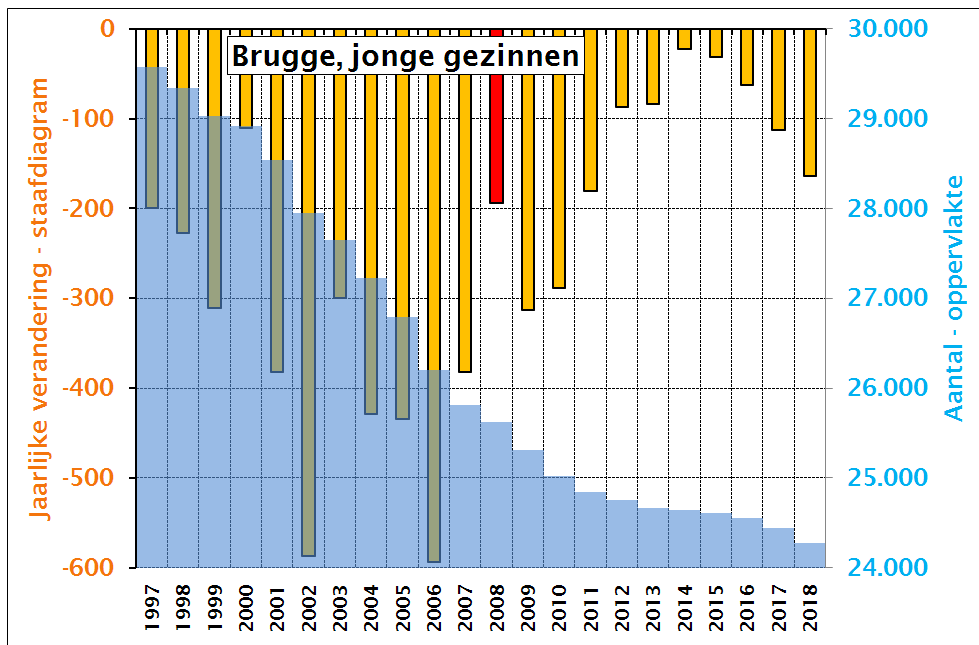

SVR-Bevolkingsprojecties Turnhout, 2009-2030

SVR-Bevolkingsprojecties Genk, 2009-2030

SVR-Bevolkingsprojecties Genk, 2009-2030

SVR-Bevolkingsprojecties Hasselt, 2009-2030

SVR-Bevolkingsprojecties Hasselt, 2009-2030

SVR-Bevolkingsprojecties Aalst, 2009-2030

SVR-Bevolkingsprojecties Aalst, 2009-2030

SVR- Bevolkingsprojecties Gent 2009-2030

SVR-Bevolkingsprojecties Gent 2009-2030

SVR-Bevolkingsprojecties Sint-Niklaas 2009-2030

SVR-Bevolkingsprojecties Sint-Niklaas 2009-2030

SVR-Bevolkingsprojecties Leuven 2009-2030

SVR-Bevolkingsprojecties Leuven 2009-2030

SVR-Bevolkingsprojecties Brugge, 2009-2030

SVR-Bevolkingsprojecties Brugge 2009-2030

SVR-Bevolkingsprojecties 2009-2030, Kortrijk

SVR-Bevolkingsprojecties 2009-2030, Kortrijk

SVR-Bevolkingsprojecties Oostende 2009-2030

SVR-Bevolkingsprojecties Oostende, 2009-2030

SVR-Bevolkingsprojecties Roeselare, 2009-2030