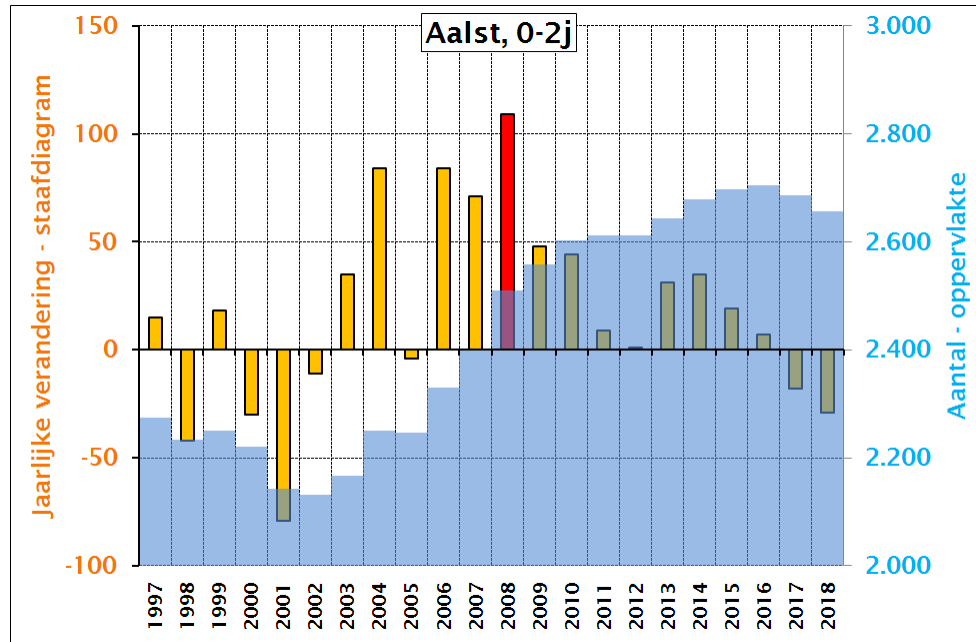

SVR-Bevolkingsprojecties Antwerpen, 2009-2030

SVR-Bevolgingsprojecties Antwerpen, 2009-2030

SVR-Bevolkingsprojecties Mechelen, 2009-2030

SVR-Bevolkingsprojecties Mechelen, 2009-2030

SVR-Bevolkingsprojecties Turnhout, 2009-2030

SVR-Bevolkingsprojecties Turnhout, 2009-2030

SVR-Bevolkingsprojecties Genk, 2009-2030

SVR-Bevolkingsprojecties Genk, 2009-2030

SVR-Bevolkingsprojecties Hasselt, 2009-2030

SVR-Bevolkingsprojecties Hasselt, 2009-2030

SVR-Bevolkingsprojecties Aalst, 2009-2030

SVR-Bevolkingsprojecties Aalst, 2009-2030

SVR- Bevolkingsprojecties Gent 2009-2030

SVR-Bevolkingsprojecties Gent 2009-2030

SVR-Bevolkingsprojecties Sint-Niklaas 2009-2030