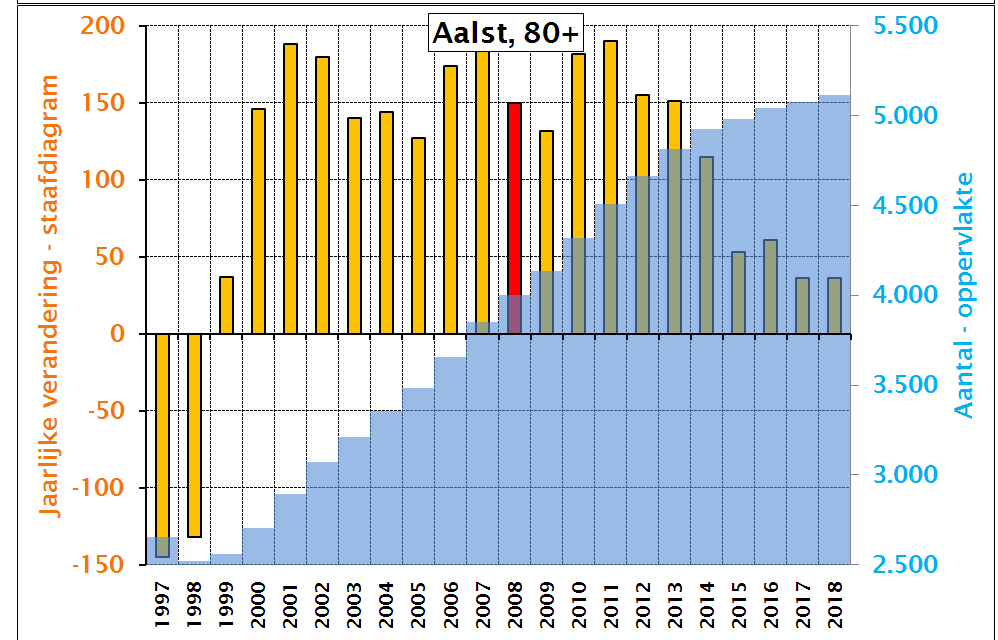

SVR-Bevolkingsprojecties Antwerpen, 2009-2030

SVR-Bevolgingsprojecties Antwerpen, 2009-2030

SVR-Bevolkingsprojecties Mechelen, 2009-2030

SVR-Bevolkingsprojecties Mechelen, 2009-2030

SVR-Bevolkingsprojecties Turnhout, 2009-2030

SVR-Bevolkingsprojecties Turnhout, 2009-2030

SVR-Bevolkingsprojecties Genk, 2009-2030

SVR-Bevolkingsprojecties Genk, 2009-2030

SVR-Bevolkingsprojecties Hasselt, 2009-2030

SVR-Bevolkingsprojecties Hasselt, 2009-2030

SVR-Bevolkingsprojecties Aalst, 2009-2030

SVR-Bevolkingsprojecties Aalst, 2009-2030

SVR- Bevolkingsprojecties Gent 2009-2030

SVR-Bevolkingsprojecties Gent 2009-2030

SVR-Bevolkingsprojecties Sint-Niklaas 2009-2030

SVR-Bevolkingsprojecties Sint-Niklaas 2009-2030

SVR-Bevolkingsprojecties Leuven 2009-2030

SVR-Bevolkingsprojecties Leuven 2009-2030

SVR-Bevolkingsprojecties Brugge, 2009-2030

SVR-Bevolkingsprojecties Brugge 2009-2030