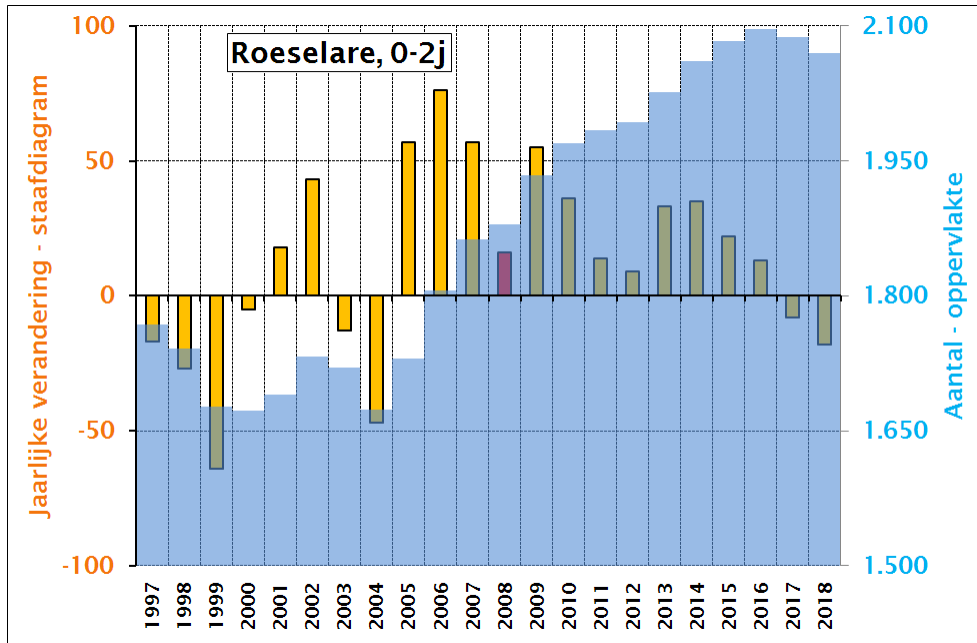

SVR-Bevolkingsprojecties Aalst, 2009-2030

SVR-Bevolkingsprojecties Aalst, 2009-2030

SVR- Bevolkingsprojecties Gent 2009-2030

SVR-Bevolkingsprojecties Gent 2009-2030

SVR-Bevolkingsprojecties Sint-Niklaas 2009-2030

SVR-Bevolkingsprojecties Sint-Niklaas 2009-2030

SVR-Bevolkingsprojecties Leuven 2009-2030

SVR-Bevolkingsprojecties Leuven 2009-2030

SVR-Bevolkingsprojecties Brugge, 2009-2030

SVR-Bevolkingsprojecties Brugge 2009-2030

SVR-Bevolkingsprojecties 2009-2030, Kortrijk

SVR-Bevolkingsprojecties 2009-2030, Kortrijk

SVR-Bevolkingsprojecties Oostende 2009-2030

SVR-Bevolkingsprojecties Oostende, 2009-2030

SVR-Bevolkingsprojecties Roeselare, 2009-2030

SVR-Bevolkingsprojecties Roeselare 2009-2030