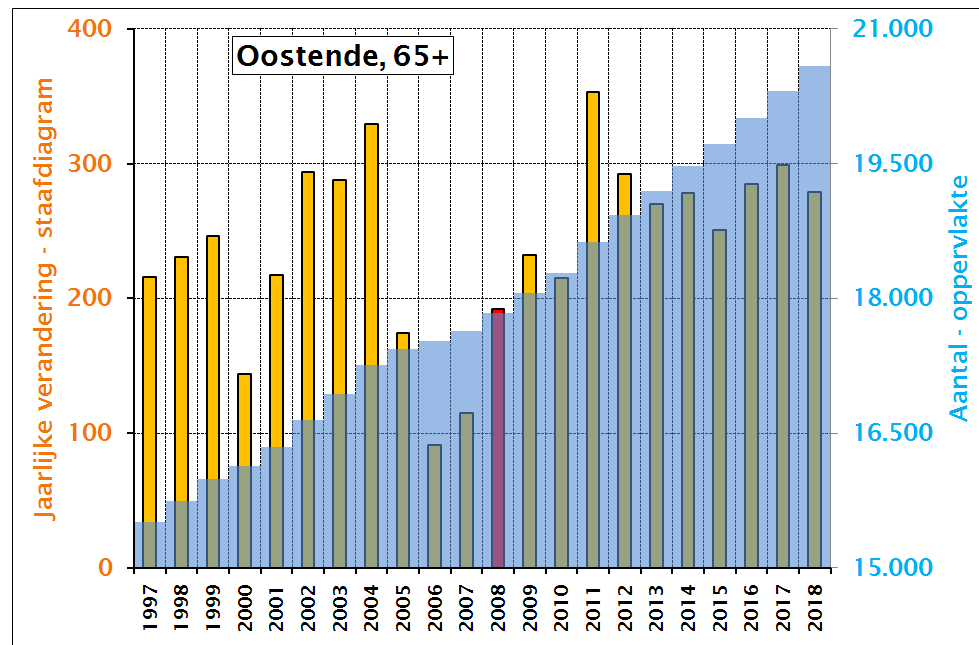

SVR-Bevolkingsprojecties Aalst, 2009-2030

SVR-Bevolkingsprojecties Aalst, 2009-2030

SVR- Bevolkingsprojecties Gent 2009-2030

SVR-Bevolkingsprojecties Gent 2009-2030

SVR-Bevolkingsprojecties Sint-Niklaas 2009-2030

SVR-Bevolkingsprojecties Sint-Niklaas 2009-2030

SVR-Bevolkingsprojecties Leuven 2009-2030

SVR-Bevolkingsprojecties Leuven 2009-2030

SVR-Bevolkingsprojecties Brugge, 2009-2030

SVR-Bevolkingsprojecties Brugge 2009-2030

SVR-Bevolkingsprojecties 2009-2030, Kortrijk

SVR-Bevolkingsprojecties 2009-2030, Kortrijk

SVR-Bevolkingsprojecties Oostende 2009-2030

SVR-Bevolkingsprojecties Oostende, 2009-2030

SVR-Bevolkingsprojecties Roeselare, 2009-2030

SVR-Bevolkingsprojecties Roeselare 2009-2030