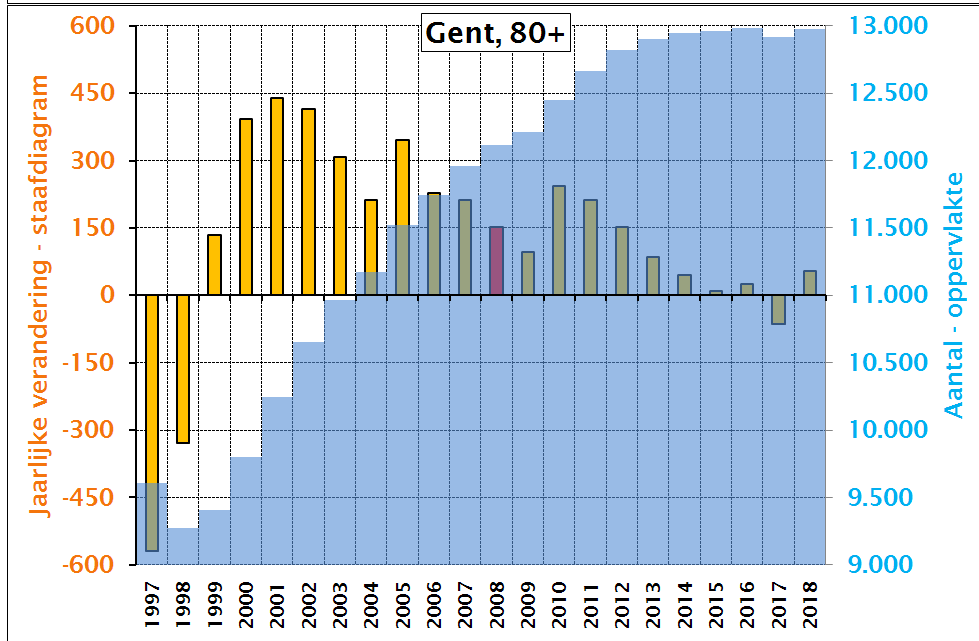

SVR-Bevolkingsprojecties Antwerpen, 2009-2030

SVR-Bevolgingsprojecties Antwerpen, 2009-2030

SVR-Bevolkingsprojecties Mechelen, 2009-2030

SVR-Bevolkingsprojecties Mechelen, 2009-2030

SVR-Bevolkingsprojecties Turnhout, 2009-2030

SVR-Bevolkingsprojecties Turnhout, 2009-2030

SVR-Bevolkingsprojecties Genk, 2009-2030

SVR-Bevolkingsprojecties Genk, 2009-2030

SVR-Bevolkingsprojecties Hasselt, 2009-2030

SVR-Bevolkingsprojecties Hasselt, 2009-2030

SVR-Bevolkingsprojecties Aalst, 2009-2030

SVR-Bevolkingsprojecties Aalst, 2009-2030

SVR- Bevolkingsprojecties Gent 2009-2030

SVR-Bevolkingsprojecties Gent 2009-2030

SVR-Bevolkingsprojecties Sint-Niklaas 2009-2030

SVR-Bevolkingsprojecties Sint-Niklaas 2009-2030

SVR-Bevolkingsprojecties Leuven 2009-2030

SVR-Bevolkingsprojecties Leuven 2009-2030

SVR-Bevolkingsprojecties Brugge, 2009-2030

SVR-Bevolkingsprojecties Brugge 2009-2030