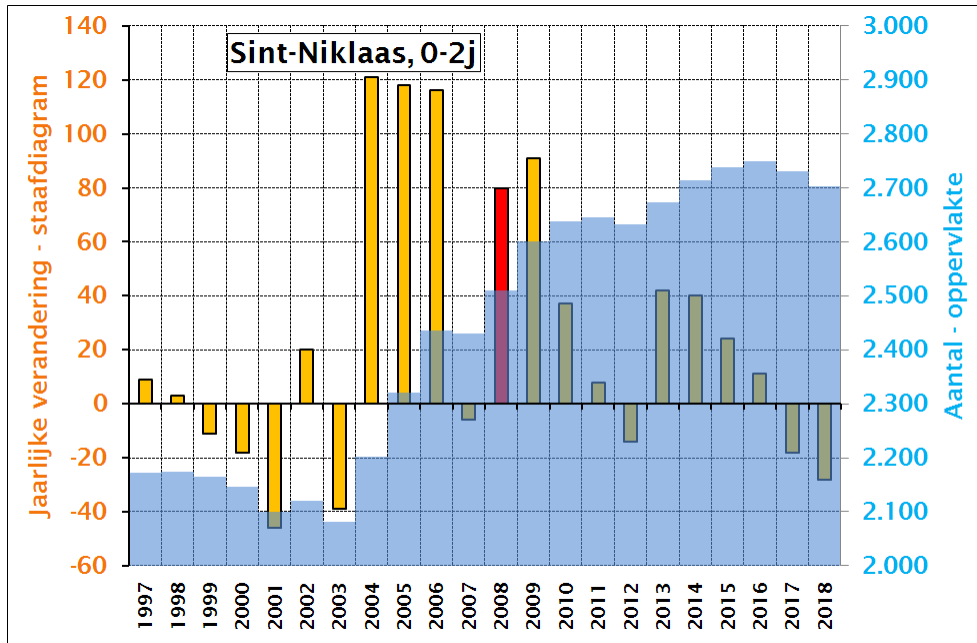

SVR-Bevolkingsprojecties Antwerpen, 2009-2030

SVR-Bevolgingsprojecties Antwerpen, 2009-2030

SVR-Bevolkingsprojecties Mechelen, 2009-2030

SVR-Bevolkingsprojecties Mechelen, 2009-2030

SVR-Bevolkingsprojecties Turnhout, 2009-2030

SVR-Bevolkingsprojecties Turnhout, 2009-2030

SVR-Bevolkingsprojecties Genk, 2009-2030

SVR-Bevolkingsprojecties Genk, 2009-2030

SVR-Bevolkingsprojecties Hasselt, 2009-2030

SVR-Bevolkingsprojecties Hasselt, 2009-2030

SVR-Bevolkingsprojecties Aalst, 2009-2030

SVR-Bevolkingsprojecties Aalst, 2009-2030

SVR- Bevolkingsprojecties Gent 2009-2030

SVR-Bevolkingsprojecties Gent 2009-2030

SVR-Bevolkingsprojecties Sint-Niklaas 2009-2030

SVR-Bevolkingsprojecties Sint-Niklaas 2009-2030

SVR-Bevolkingsprojecties Leuven 2009-2030

SVR-Bevolkingsprojecties Leuven 2009-2030

SVR-Bevolkingsprojecties Brugge, 2009-2030

SVR-Bevolkingsprojecties Brugge 2009-2030