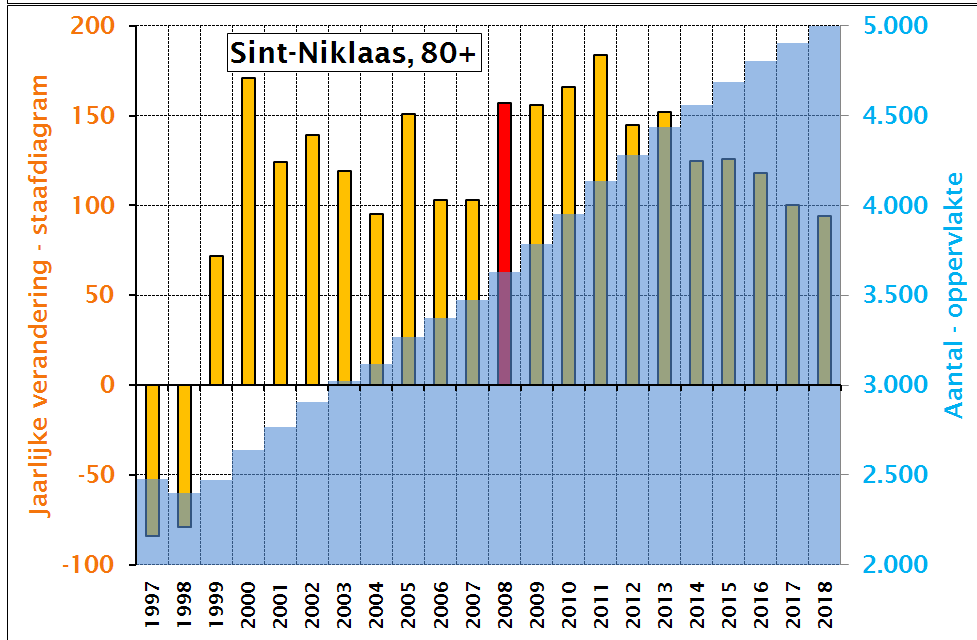

SVR-Bevolkingsprojecties Antwerpen, 2009-2030

SVR-Bevolgingsprojecties Antwerpen, 2009-2030

SVR-Bevolkingsprojecties Mechelen, 2009-2030

SVR-Bevolkingsprojecties Mechelen, 2009-2030

SVR-Bevolkingsprojecties Turnhout, 2009-2030

SVR-Bevolkingsprojecties Turnhout, 2009-2030

SVR-Bevolkingsprojecties Genk, 2009-2030

SVR-Bevolkingsprojecties Genk, 2009-2030

SVR-Bevolkingsprojecties Hasselt, 2009-2030

SVR-Bevolkingsprojecties Hasselt, 2009-2030

SVR-Bevolkingsprojecties Aalst, 2009-2030

SVR-Bevolkingsprojecties Aalst, 2009-2030

SVR- Bevolkingsprojecties Gent 2009-2030

SVR-Bevolkingsprojecties Gent 2009-2030

SVR-Bevolkingsprojecties Sint-Niklaas 2009-2030

SVR-Bevolkingsprojecties Sint-Niklaas 2009-2030

SVR-Bevolkingsprojecties Leuven 2009-2030

SVR-Bevolkingsprojecties Leuven 2009-2030

SVR-Bevolkingsprojecties Brugge, 2009-2030

SVR-Bevolkingsprojecties Brugge 2009-2030