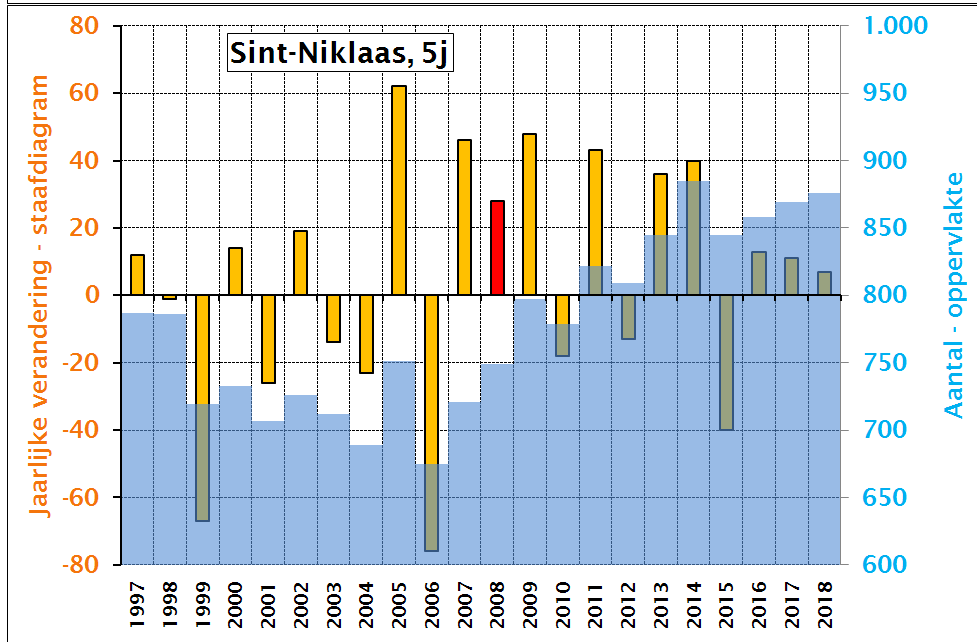

SVR-Bevolkingsprojecties Antwerpen, 2009-2030

SVR-Bevolgingsprojecties Antwerpen, 2009-2030

SVR-Bevolkingsprojecties Mechelen, 2009-2030

SVR-Bevolkingsprojecties Mechelen, 2009-2030

SVR-Bevolkingsprojecties Turnhout, 2009-2030

SVR-Bevolkingsprojecties Turnhout, 2009-2030

SVR-Bevolkingsprojecties Genk, 2009-2030

SVR-Bevolkingsprojecties Genk, 2009-2030

SVR-Bevolkingsprojecties Hasselt, 2009-2030

SVR-Bevolkingsprojecties Hasselt, 2009-2030

SVR-Bevolkingsprojecties Aalst, 2009-2030

SVR-Bevolkingsprojecties Aalst, 2009-2030

SVR- Bevolkingsprojecties Gent 2009-2030

SVR-Bevolkingsprojecties Gent 2009-2030

SVR-Bevolkingsprojecties Sint-Niklaas 2009-2030

SVR-Bevolkingsprojecties Sint-Niklaas 2009-2030

SVR-Bevolkingsprojecties Leuven 2009-2030

SVR-Bevolkingsprojecties Leuven 2009-2030

SVR-Bevolkingsprojecties Brugge, 2009-2030

SVR-Bevolkingsprojecties Brugge 2009-2030