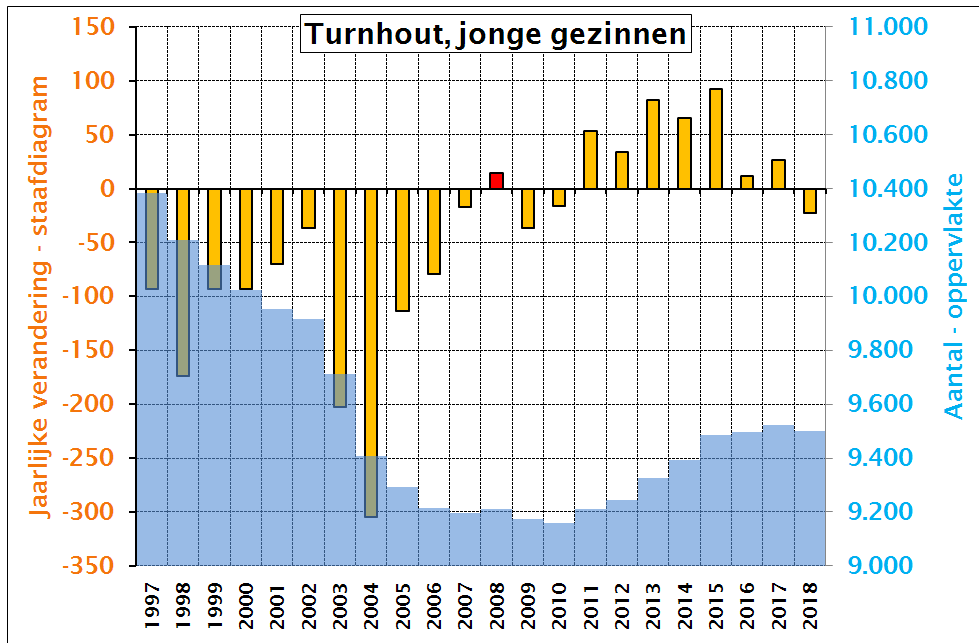

SVR-Bevolkingsprojecties Antwerpen, 2009-2030

SVR-Bevolgingsprojecties Antwerpen, 2009-2030

SVR-Bevolkingsprojecties Mechelen, 2009-2030

SVR-Bevolkingsprojecties Mechelen, 2009-2030

SVR-Bevolkingsprojecties Turnhout, 2009-2030

SVR-Bevolkingsprojecties Turnhout, 2009-2030

SVR-Bevolkingsprojecties Genk, 2009-2030

SVR-Bevolkingsprojecties Genk, 2009-2030

SVR-Bevolkingsprojecties Hasselt, 2009-2030

SVR-Bevolkingsprojecties Hasselt, 2009-2030

SVR-Bevolkingsprojecties Aalst, 2009-2030

SVR-Bevolkingsprojecties Aalst, 2009-2030

SVR- Bevolkingsprojecties Gent 2009-2030

SVR-Bevolkingsprojecties Gent 2009-2030

SVR-Bevolkingsprojecties Sint-Niklaas 2009-2030