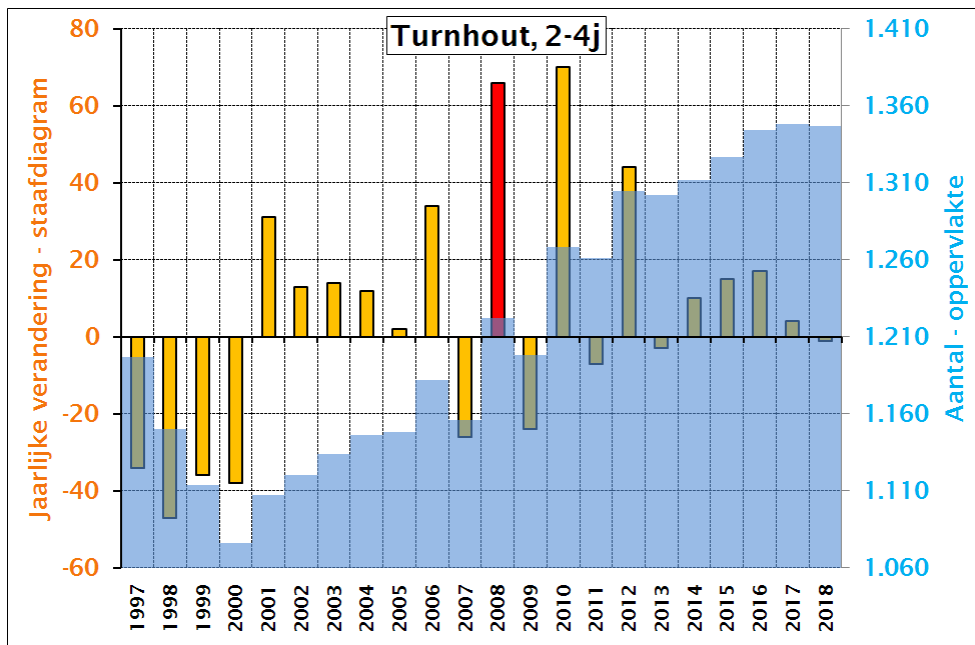

SVR-Bevolkingsprojecties Antwerpen, 2009-2030

SVR-Bevolgingsprojecties Antwerpen, 2009-2030

SVR-Bevolkingsprojecties Mechelen, 2009-2030

SVR-Bevolkingsprojecties Mechelen, 2009-2030

SVR-Bevolkingsprojecties Turnhout, 2009-2030

SVR-Bevolkingsprojecties Turnhout, 2009-2030

SVR-Bevolkingsprojecties Genk, 2009-2030

SVR-Bevolkingsprojecties Genk, 2009-2030

SVR-Bevolkingsprojecties Hasselt, 2009-2030

SVR-Bevolkingsprojecties Hasselt, 2009-2030

SVR-Bevolkingsprojecties Aalst, 2009-2030

SVR-Bevolkingsprojecties Aalst, 2009-2030

SVR- Bevolkingsprojecties Gent 2009-2030

SVR-Bevolkingsprojecties Gent 2009-2030

SVR-Bevolkingsprojecties Sint-Niklaas 2009-2030