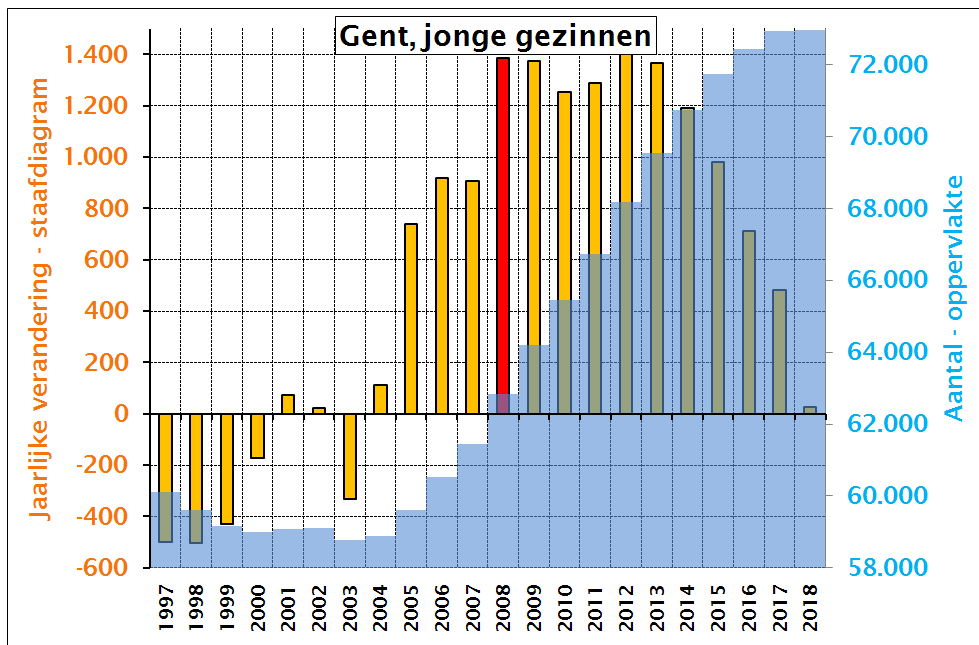

SVR-Bevolkingsprojecties Antwerpen, 2009-2030

SVR-Bevolgingsprojecties Antwerpen, 2009-2030

SVR-Bevolkingsprojecties Mechelen, 2009-2030

SVR-Bevolkingsprojecties Mechelen, 2009-2030

SVR-Bevolkingsprojecties Turnhout, 2009-2030

SVR-Bevolkingsprojecties Turnhout, 2009-2030

SVR-Bevolkingsprojecties Genk, 2009-2030

SVR-Bevolkingsprojecties Genk, 2009-2030

SVR-Bevolkingsprojecties Hasselt, 2009-2030

SVR-Bevolkingsprojecties Hasselt, 2009-2030

SVR-Bevolkingsprojecties Aalst, 2009-2030

SVR-Bevolkingsprojecties Aalst, 2009-2030

SVR- Bevolkingsprojecties Gent 2009-2030

SVR-Bevolkingsprojecties Gent 2009-2030

SVR-Bevolkingsprojecties Sint-Niklaas 2009-2030

SVR-Bevolkingsprojecties Sint-Niklaas 2009-2030

SVR-Bevolkingsprojecties Leuven 2009-2030

SVR-Bevolkingsprojecties Leuven 2009-2030

SVR-Bevolkingsprojecties Brugge, 2009-2030

SVR-Bevolkingsprojecties Brugge 2009-2030