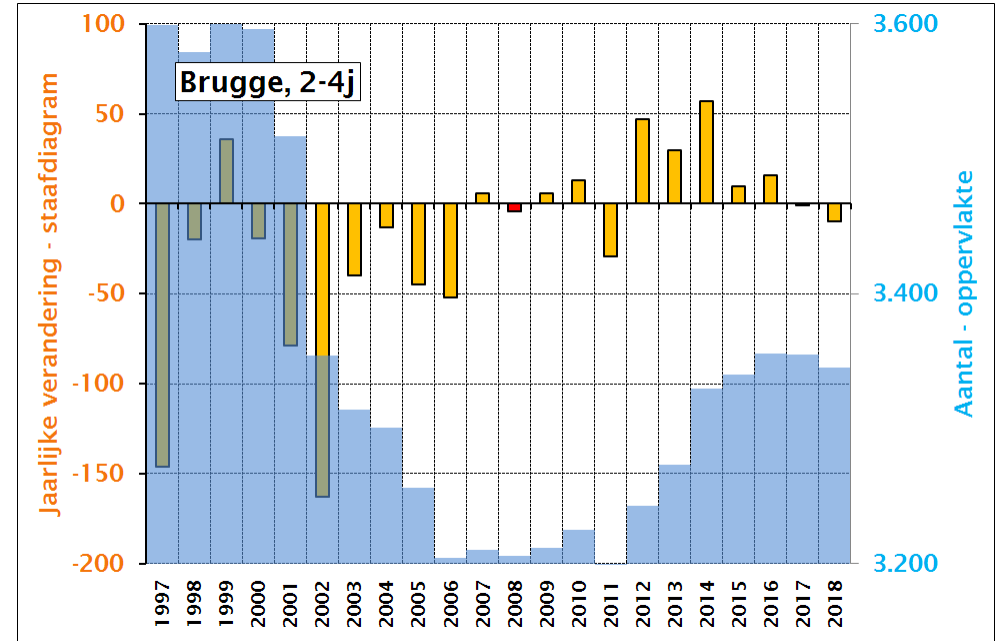

SVR-Bevolkingsprojecties Turnhout, 2009-2030

SVR-Bevolkingsprojecties Genk, 2009-2030

SVR-Bevolkingsprojecties Genk, 2009-2030

SVR-Bevolkingsprojecties Hasselt, 2009-2030

SVR-Bevolkingsprojecties Hasselt, 2009-2030

SVR-Bevolkingsprojecties Aalst, 2009-2030

SVR-Bevolkingsprojecties Aalst, 2009-2030

SVR- Bevolkingsprojecties Gent 2009-2030

SVR-Bevolkingsprojecties Gent 2009-2030

SVR-Bevolkingsprojecties Sint-Niklaas 2009-2030

SVR-Bevolkingsprojecties Sint-Niklaas 2009-2030

SVR-Bevolkingsprojecties Leuven 2009-2030

SVR-Bevolkingsprojecties Leuven 2009-2030

SVR-Bevolkingsprojecties Brugge, 2009-2030

SVR-Bevolkingsprojecties Brugge 2009-2030

SVR-Bevolkingsprojecties 2009-2030, Kortrijk

SVR-Bevolkingsprojecties 2009-2030, Kortrijk

SVR-Bevolkingsprojecties Oostende 2009-2030

SVR-Bevolkingsprojecties Oostende, 2009-2030

SVR-Bevolkingsprojecties Roeselare, 2009-2030