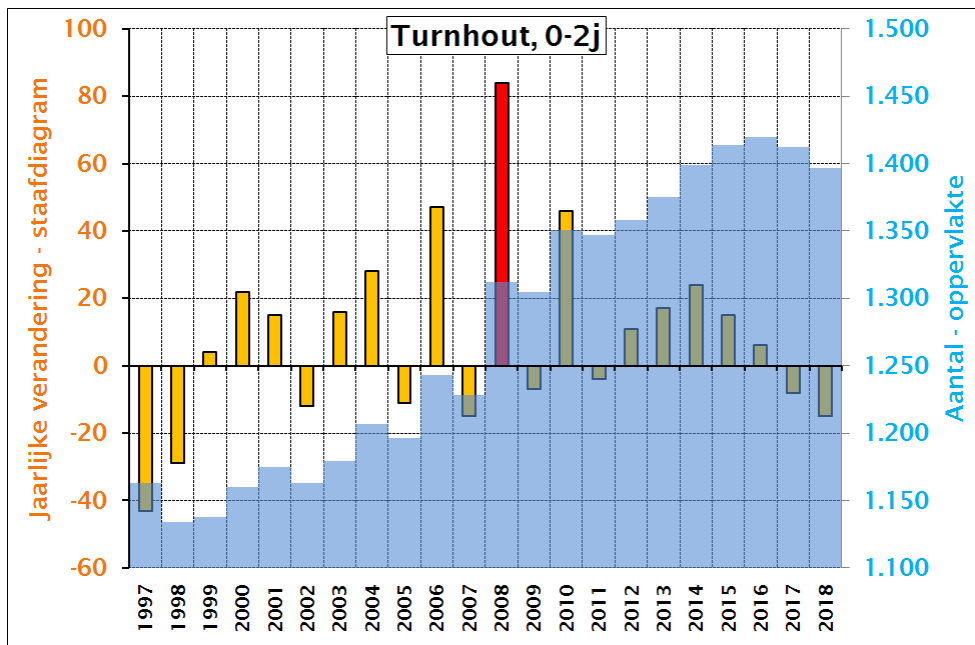

SVR-Bevolkingsprojecties Antwerpen, 2009-2030

SVR-Bevolgingsprojecties Antwerpen, 2009-2030

SVR-Bevolkingsprojecties Mechelen, 2009-2030

SVR-Bevolkingsprojecties Mechelen, 2009-2030

SVR-Bevolkingsprojecties Turnhout, 2009-2030

SVR-Bevolkingsprojecties Turnhout, 2009-2030

SVR-Bevolkingsprojecties Genk, 2009-2030

SVR-Bevolkingsprojecties Genk, 2009-2030

SVR-Bevolkingsprojecties Hasselt, 2009-2030

SVR-Bevolkingsprojecties Hasselt, 2009-2030

SVR-Bevolkingsprojecties Aalst, 2009-2030

SVR-Bevolkingsprojecties Aalst, 2009-2030

SVR- Bevolkingsprojecties Gent 2009-2030

SVR-Bevolkingsprojecties Gent 2009-2030

SVR-Bevolkingsprojecties Sint-Niklaas 2009-2030