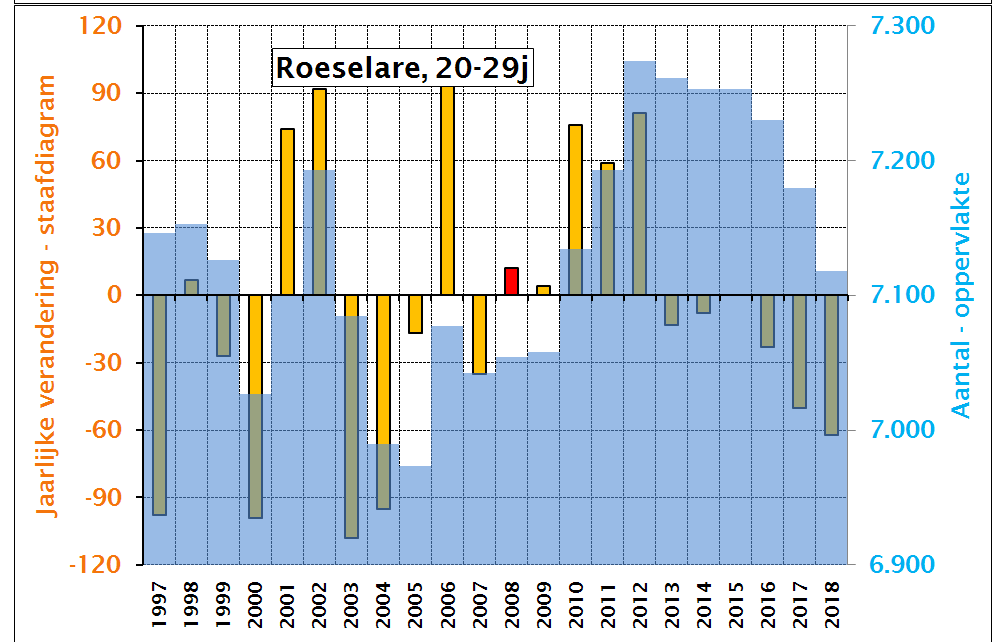

SVR-Bevolkingsprojecties Aalst, 2009-2030

SVR-Bevolkingsprojecties Aalst, 2009-2030

SVR- Bevolkingsprojecties Gent 2009-2030

SVR-Bevolkingsprojecties Gent 2009-2030

SVR-Bevolkingsprojecties Sint-Niklaas 2009-2030

SVR-Bevolkingsprojecties Sint-Niklaas 2009-2030

SVR-Bevolkingsprojecties Leuven 2009-2030

SVR-Bevolkingsprojecties Leuven 2009-2030

SVR-Bevolkingsprojecties Brugge, 2009-2030

SVR-Bevolkingsprojecties Brugge 2009-2030

SVR-Bevolkingsprojecties 2009-2030, Kortrijk

SVR-Bevolkingsprojecties 2009-2030, Kortrijk

SVR-Bevolkingsprojecties Oostende 2009-2030

SVR-Bevolkingsprojecties Oostende, 2009-2030

SVR-Bevolkingsprojecties Roeselare, 2009-2030

SVR-Bevolkingsprojecties Roeselare 2009-2030