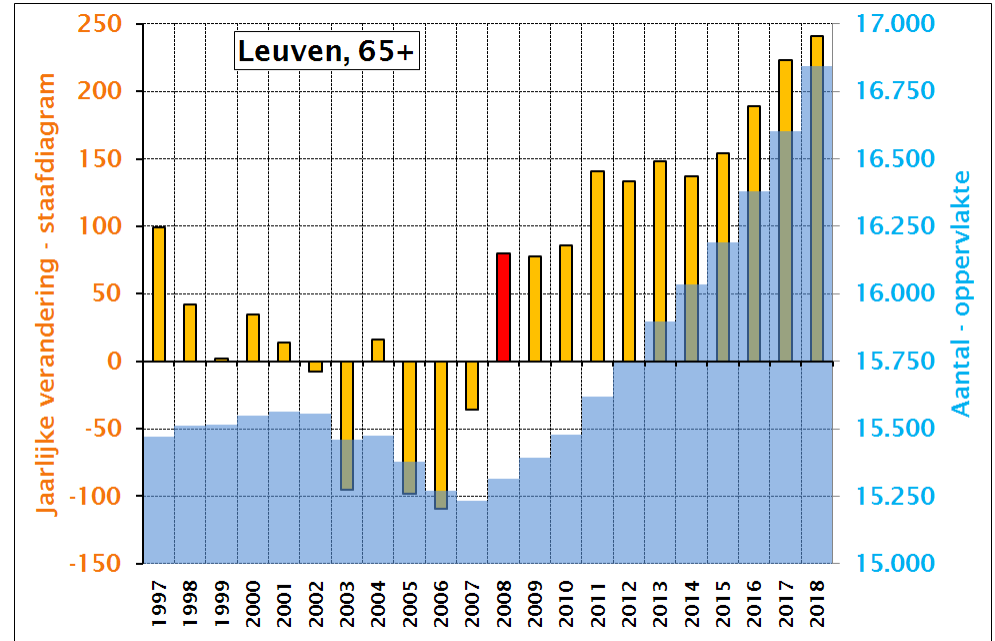

SVR-Bevolkingsprojecties Antwerpen, 2009-2030

SVR-Bevolgingsprojecties Antwerpen, 2009-2030

SVR-Bevolkingsprojecties Mechelen, 2009-2030

SVR-Bevolkingsprojecties Mechelen, 2009-2030

SVR-Bevolkingsprojecties Turnhout, 2009-2030

SVR-Bevolkingsprojecties Turnhout, 2009-2030

SVR-Bevolkingsprojecties Genk, 2009-2030

SVR-Bevolkingsprojecties Genk, 2009-2030

SVR-Bevolkingsprojecties Hasselt, 2009-2030

SVR-Bevolkingsprojecties Hasselt, 2009-2030

SVR-Bevolkingsprojecties Aalst, 2009-2030

SVR-Bevolkingsprojecties Aalst, 2009-2030

SVR- Bevolkingsprojecties Gent 2009-2030

SVR-Bevolkingsprojecties Gent 2009-2030

SVR-Bevolkingsprojecties Sint-Niklaas 2009-2030

SVR-Bevolkingsprojecties Sint-Niklaas 2009-2030

SVR-Bevolkingsprojecties Leuven 2009-2030

SVR-Bevolkingsprojecties Leuven 2009-2030

SVR-Bevolkingsprojecties Brugge, 2009-2030

SVR-Bevolkingsprojecties Brugge 2009-2030