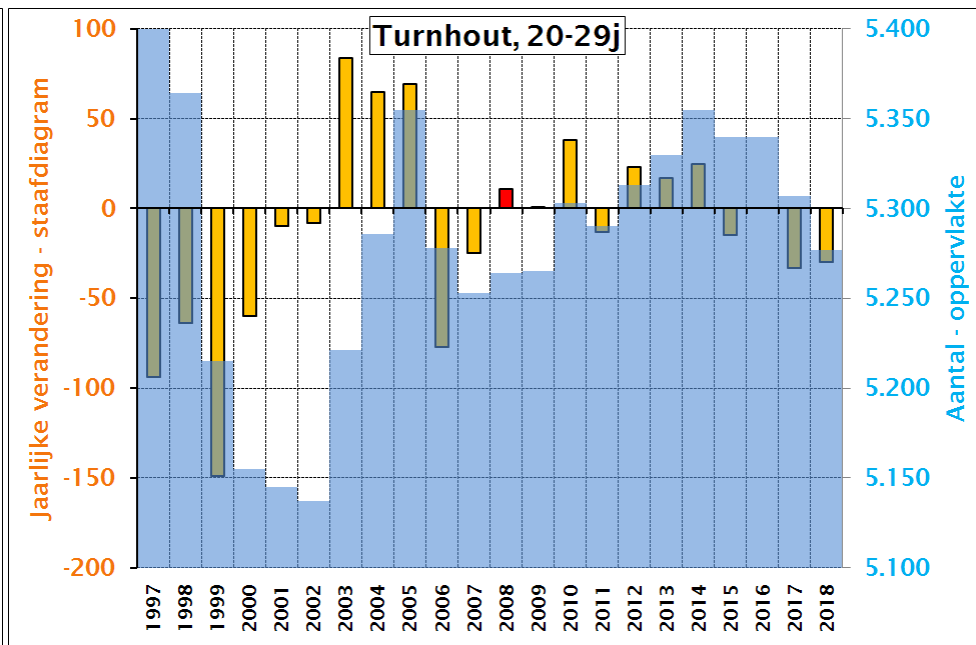

SVR-Bevolkingsprojecties Antwerpen, 2009-2030

SVR-Bevolgingsprojecties Antwerpen, 2009-2030

SVR-Bevolkingsprojecties Mechelen, 2009-2030

SVR-Bevolkingsprojecties Mechelen, 2009-2030

SVR-Bevolkingsprojecties Turnhout, 2009-2030

SVR-Bevolkingsprojecties Turnhout, 2009-2030

SVR-Bevolkingsprojecties Genk, 2009-2030

SVR-Bevolkingsprojecties Genk, 2009-2030

SVR-Bevolkingsprojecties Hasselt, 2009-2030

SVR-Bevolkingsprojecties Hasselt, 2009-2030

SVR-Bevolkingsprojecties Aalst, 2009-2030

SVR-Bevolkingsprojecties Aalst, 2009-2030

SVR- Bevolkingsprojecties Gent 2009-2030

SVR-Bevolkingsprojecties Gent 2009-2030

SVR-Bevolkingsprojecties Sint-Niklaas 2009-2030