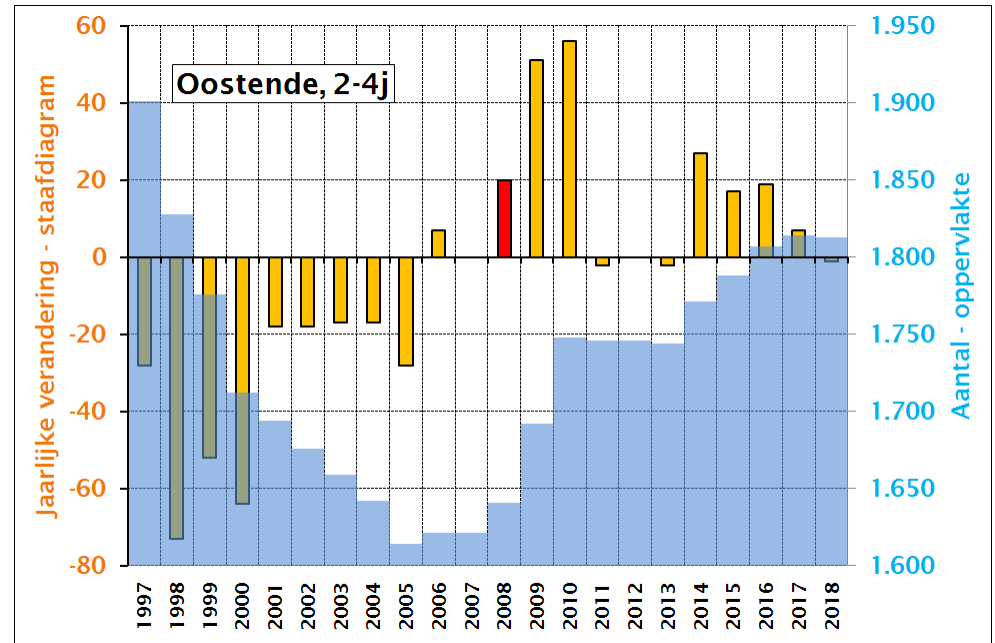

SVR-Bevolkingsprojecties Turnhout, 2009-2030

SVR-Bevolkingsprojecties Genk, 2009-2030

SVR-Bevolkingsprojecties Genk, 2009-2030

SVR-Bevolkingsprojecties Hasselt, 2009-2030

SVR-Bevolkingsprojecties Hasselt, 2009-2030

SVR-Bevolkingsprojecties Aalst, 2009-2030

SVR-Bevolkingsprojecties Aalst, 2009-2030

SVR- Bevolkingsprojecties Gent 2009-2030

SVR-Bevolkingsprojecties Gent 2009-2030

SVR-Bevolkingsprojecties Sint-Niklaas 2009-2030

SVR-Bevolkingsprojecties Sint-Niklaas 2009-2030

SVR-Bevolkingsprojecties Leuven 2009-2030

SVR-Bevolkingsprojecties Leuven 2009-2030

SVR-Bevolkingsprojecties Brugge, 2009-2030

SVR-Bevolkingsprojecties Brugge 2009-2030

SVR-Bevolkingsprojecties 2009-2030, Kortrijk

SVR-Bevolkingsprojecties 2009-2030, Kortrijk

SVR-Bevolkingsprojecties Oostende 2009-2030

SVR-Bevolkingsprojecties Oostende, 2009-2030

SVR-Bevolkingsprojecties Roeselare, 2009-2030