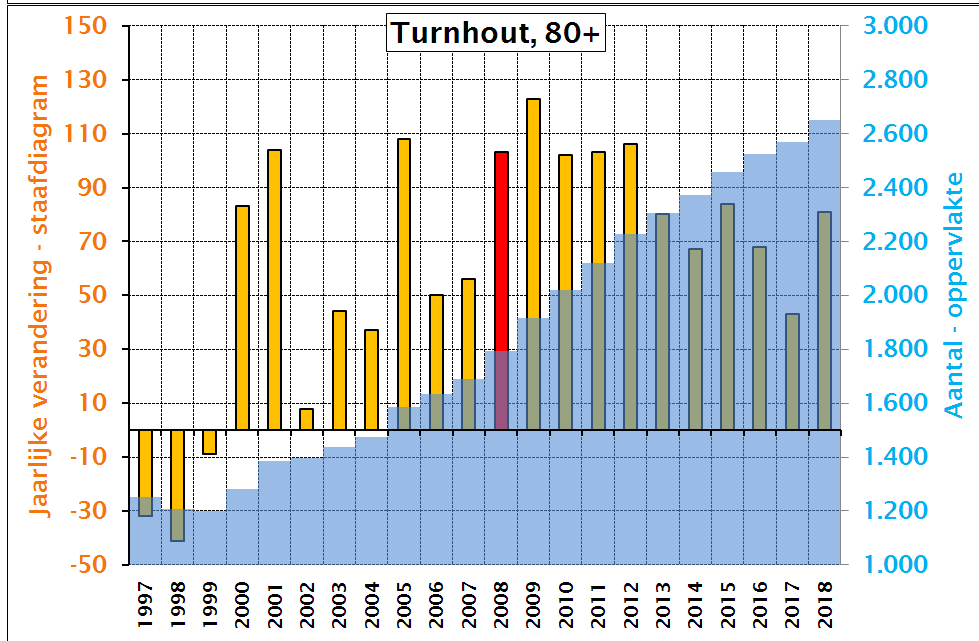

SVR-Bevolkingsprojecties Antwerpen, 2009-2030

SVR-Bevolgingsprojecties Antwerpen, 2009-2030

SVR-Bevolkingsprojecties Mechelen, 2009-2030

SVR-Bevolkingsprojecties Mechelen, 2009-2030

SVR-Bevolkingsprojecties Turnhout, 2009-2030

SVR-Bevolkingsprojecties Turnhout, 2009-2030

SVR-Bevolkingsprojecties Genk, 2009-2030

SVR-Bevolkingsprojecties Genk, 2009-2030

SVR-Bevolkingsprojecties Hasselt, 2009-2030

SVR-Bevolkingsprojecties Hasselt, 2009-2030

SVR-Bevolkingsprojecties Aalst, 2009-2030

SVR-Bevolkingsprojecties Aalst, 2009-2030

SVR- Bevolkingsprojecties Gent 2009-2030

SVR-Bevolkingsprojecties Gent 2009-2030

SVR-Bevolkingsprojecties Sint-Niklaas 2009-2030