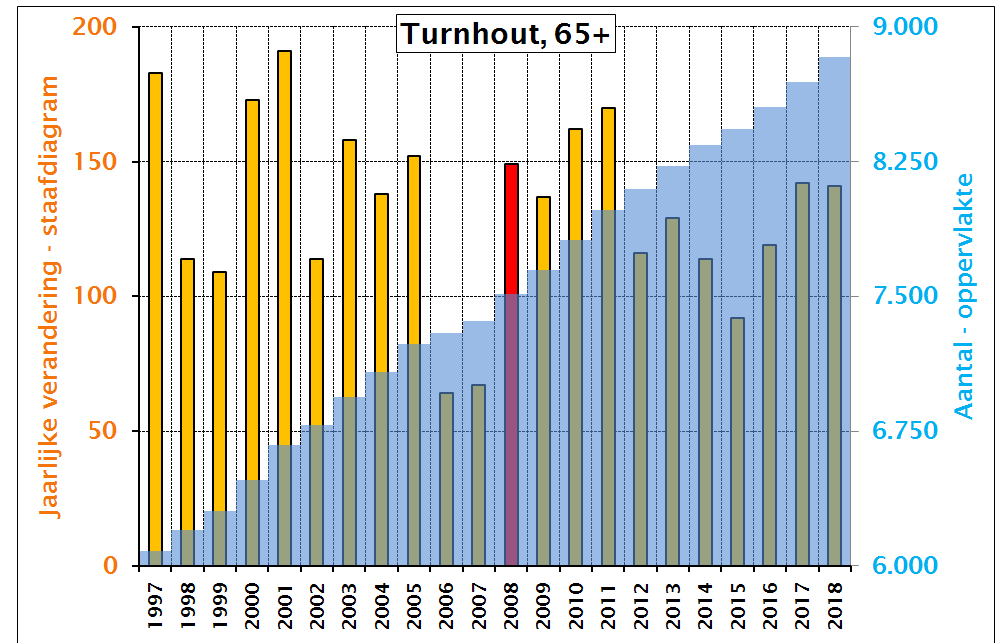

SVR-Bevolkingsprojecties Antwerpen, 2009-2030

SVR-Bevolgingsprojecties Antwerpen, 2009-2030

SVR-Bevolkingsprojecties Mechelen, 2009-2030

SVR-Bevolkingsprojecties Mechelen, 2009-2030

SVR-Bevolkingsprojecties Turnhout, 2009-2030

SVR-Bevolkingsprojecties Turnhout, 2009-2030

SVR-Bevolkingsprojecties Genk, 2009-2030

SVR-Bevolkingsprojecties Genk, 2009-2030

SVR-Bevolkingsprojecties Hasselt, 2009-2030

SVR-Bevolkingsprojecties Hasselt, 2009-2030

SVR-Bevolkingsprojecties Aalst, 2009-2030

SVR-Bevolkingsprojecties Aalst, 2009-2030

SVR- Bevolkingsprojecties Gent 2009-2030

SVR-Bevolkingsprojecties Gent 2009-2030

SVR-Bevolkingsprojecties Sint-Niklaas 2009-2030