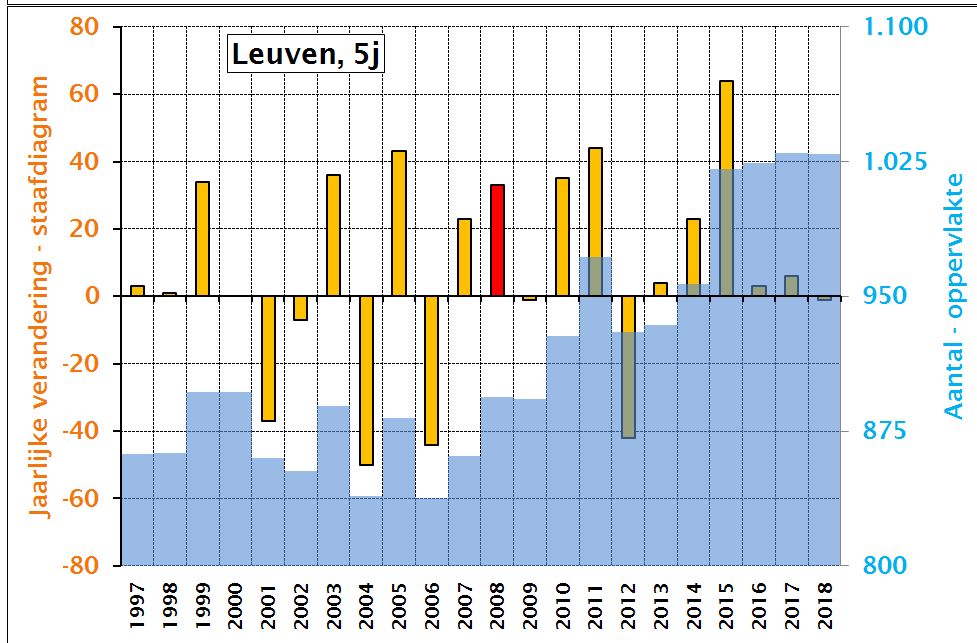

SVR-Bevolkingsprojecties Antwerpen, 2009-2030

SVR-Bevolgingsprojecties Antwerpen, 2009-2030

SVR-Bevolkingsprojecties Mechelen, 2009-2030

SVR-Bevolkingsprojecties Mechelen, 2009-2030

SVR-Bevolkingsprojecties Turnhout, 2009-2030

SVR-Bevolkingsprojecties Turnhout, 2009-2030

SVR-Bevolkingsprojecties Genk, 2009-2030

SVR-Bevolkingsprojecties Genk, 2009-2030

SVR-Bevolkingsprojecties Hasselt, 2009-2030

SVR-Bevolkingsprojecties Hasselt, 2009-2030

SVR-Bevolkingsprojecties Aalst, 2009-2030

SVR-Bevolkingsprojecties Aalst, 2009-2030

SVR- Bevolkingsprojecties Gent 2009-2030

SVR-Bevolkingsprojecties Gent 2009-2030

SVR-Bevolkingsprojecties Sint-Niklaas 2009-2030

SVR-Bevolkingsprojecties Sint-Niklaas 2009-2030

SVR-Bevolkingsprojecties Leuven 2009-2030

SVR-Bevolkingsprojecties Leuven 2009-2030

SVR-Bevolkingsprojecties Brugge, 2009-2030

SVR-Bevolkingsprojecties Brugge 2009-2030