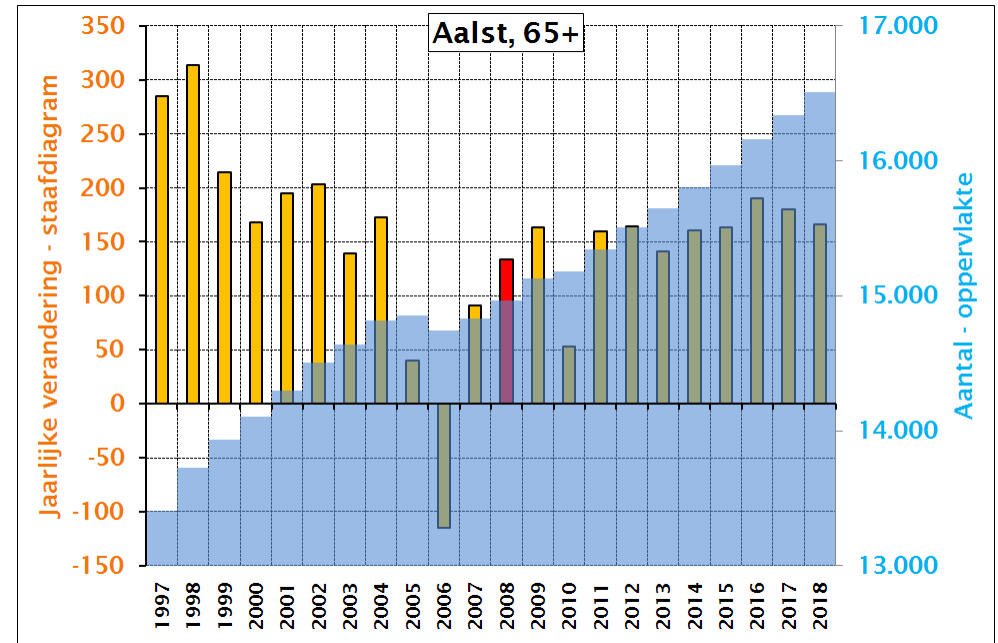

SVR-Bevolkingsprojecties Antwerpen, 2009-2030

SVR-Bevolgingsprojecties Antwerpen, 2009-2030

SVR-Bevolkingsprojecties Mechelen, 2009-2030

SVR-Bevolkingsprojecties Mechelen, 2009-2030

SVR-Bevolkingsprojecties Turnhout, 2009-2030

SVR-Bevolkingsprojecties Turnhout, 2009-2030

SVR-Bevolkingsprojecties Genk, 2009-2030

SVR-Bevolkingsprojecties Genk, 2009-2030

SVR-Bevolkingsprojecties Hasselt, 2009-2030

SVR-Bevolkingsprojecties Hasselt, 2009-2030

SVR-Bevolkingsprojecties Aalst, 2009-2030

SVR-Bevolkingsprojecties Aalst, 2009-2030

SVR- Bevolkingsprojecties Gent 2009-2030

SVR-Bevolkingsprojecties Gent 2009-2030

SVR-Bevolkingsprojecties Sint-Niklaas 2009-2030

SVR-Bevolkingsprojecties Sint-Niklaas 2009-2030

SVR-Bevolkingsprojecties Leuven 2009-2030

SVR-Bevolkingsprojecties Leuven 2009-2030

SVR-Bevolkingsprojecties Brugge, 2009-2030

SVR-Bevolkingsprojecties Brugge 2009-2030