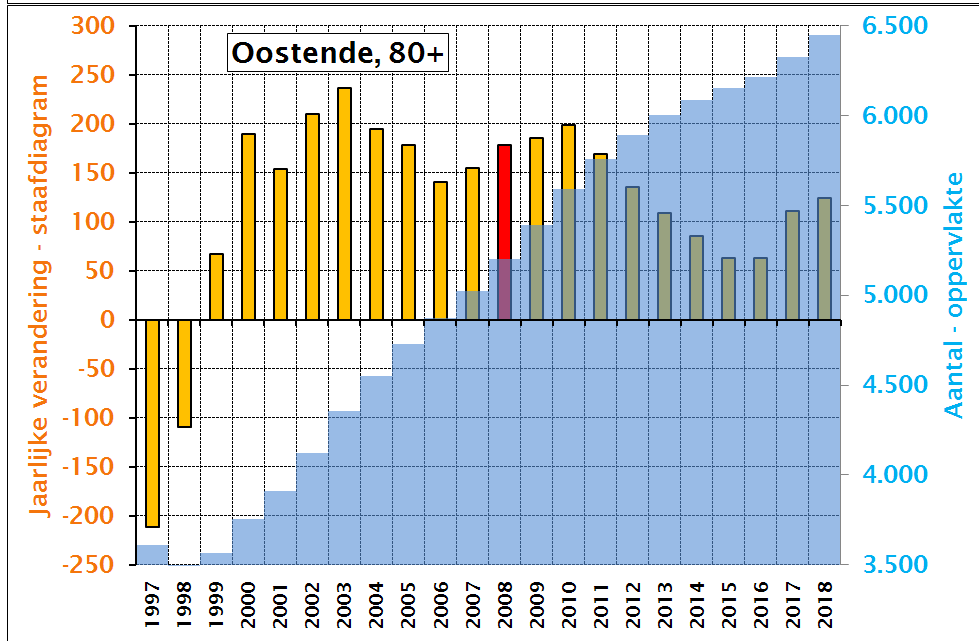

SVR-Bevolkingsprojecties Aalst, 2009-2030

SVR-Bevolkingsprojecties Aalst, 2009-2030

SVR- Bevolkingsprojecties Gent 2009-2030

SVR-Bevolkingsprojecties Gent 2009-2030

SVR-Bevolkingsprojecties Sint-Niklaas 2009-2030

SVR-Bevolkingsprojecties Sint-Niklaas 2009-2030

SVR-Bevolkingsprojecties Leuven 2009-2030

SVR-Bevolkingsprojecties Leuven 2009-2030

SVR-Bevolkingsprojecties Brugge, 2009-2030

SVR-Bevolkingsprojecties Brugge 2009-2030

SVR-Bevolkingsprojecties 2009-2030, Kortrijk

SVR-Bevolkingsprojecties 2009-2030, Kortrijk

SVR-Bevolkingsprojecties Oostende 2009-2030

SVR-Bevolkingsprojecties Oostende, 2009-2030

SVR-Bevolkingsprojecties Roeselare, 2009-2030

SVR-Bevolkingsprojecties Roeselare 2009-2030