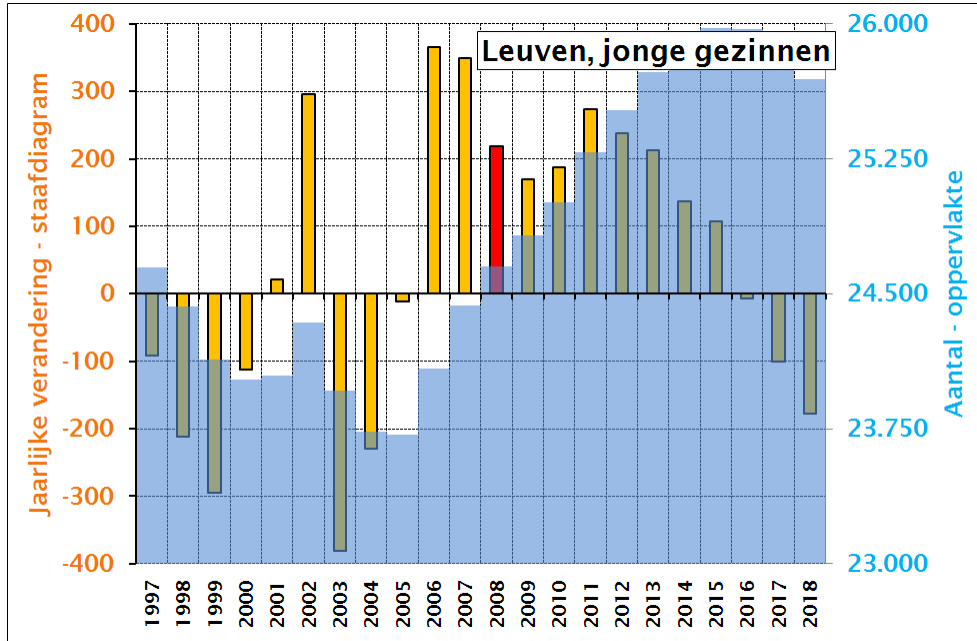

SVR-Bevolkingsprojecties Antwerpen, 2009-2030

SVR-Bevolgingsprojecties Antwerpen, 2009-2030

SVR-Bevolkingsprojecties Mechelen, 2009-2030

SVR-Bevolkingsprojecties Mechelen, 2009-2030

SVR-Bevolkingsprojecties Turnhout, 2009-2030

SVR-Bevolkingsprojecties Turnhout, 2009-2030

SVR-Bevolkingsprojecties Genk, 2009-2030

SVR-Bevolkingsprojecties Genk, 2009-2030

SVR-Bevolkingsprojecties Hasselt, 2009-2030

SVR-Bevolkingsprojecties Hasselt, 2009-2030

SVR-Bevolkingsprojecties Aalst, 2009-2030

SVR-Bevolkingsprojecties Aalst, 2009-2030

SVR- Bevolkingsprojecties Gent 2009-2030

SVR-Bevolkingsprojecties Gent 2009-2030

SVR-Bevolkingsprojecties Sint-Niklaas 2009-2030

SVR-Bevolkingsprojecties Sint-Niklaas 2009-2030

SVR-Bevolkingsprojecties Leuven 2009-2030

SVR-Bevolkingsprojecties Leuven 2009-2030

SVR-Bevolkingsprojecties Brugge, 2009-2030

SVR-Bevolkingsprojecties Brugge 2009-2030