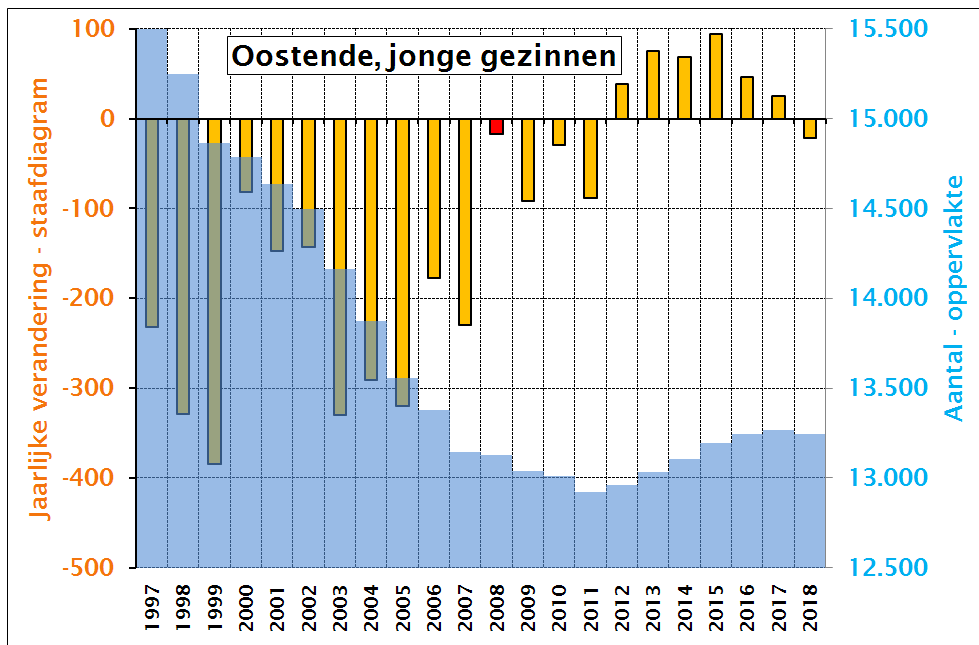

SVR-Bevolkingsprojecties Aalst, 2009-2030

SVR-Bevolkingsprojecties Aalst, 2009-2030

SVR- Bevolkingsprojecties Gent 2009-2030

SVR-Bevolkingsprojecties Gent 2009-2030

SVR-Bevolkingsprojecties Sint-Niklaas 2009-2030

SVR-Bevolkingsprojecties Sint-Niklaas 2009-2030

SVR-Bevolkingsprojecties Leuven 2009-2030

SVR-Bevolkingsprojecties Leuven 2009-2030

SVR-Bevolkingsprojecties Brugge, 2009-2030

SVR-Bevolkingsprojecties Brugge 2009-2030

SVR-Bevolkingsprojecties 2009-2030, Kortrijk

SVR-Bevolkingsprojecties 2009-2030, Kortrijk

SVR-Bevolkingsprojecties Oostende 2009-2030

SVR-Bevolkingsprojecties Oostende, 2009-2030

SVR-Bevolkingsprojecties Roeselare, 2009-2030

SVR-Bevolkingsprojecties Roeselare 2009-2030