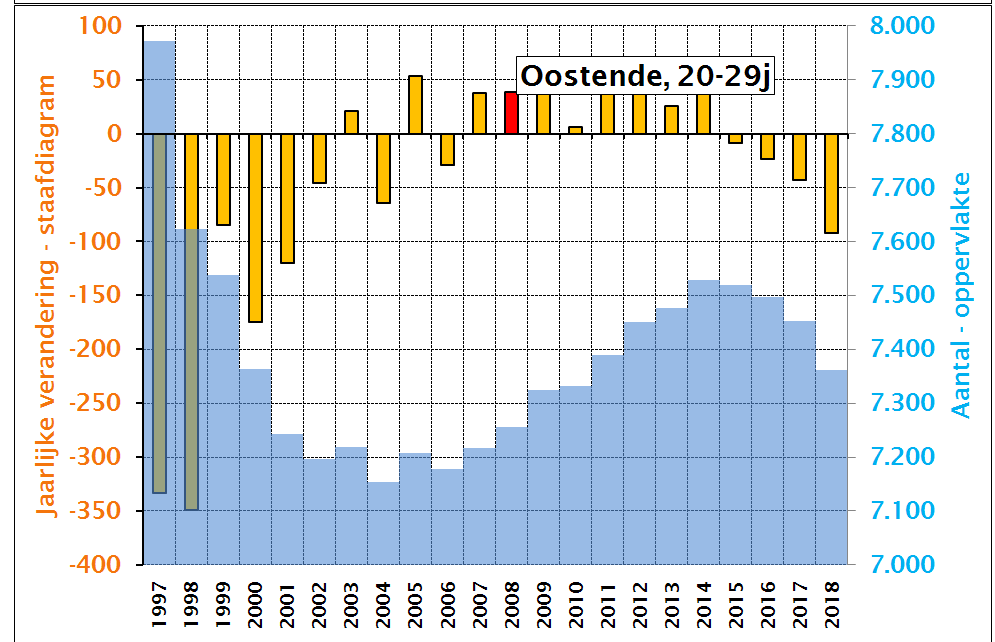

SVR-Bevolkingsprojecties Turnhout, 2009-2030

SVR-Bevolkingsprojecties Genk, 2009-2030

SVR-Bevolkingsprojecties Genk, 2009-2030

SVR-Bevolkingsprojecties Hasselt, 2009-2030

SVR-Bevolkingsprojecties Hasselt, 2009-2030

SVR-Bevolkingsprojecties Aalst, 2009-2030

SVR-Bevolkingsprojecties Aalst, 2009-2030

SVR- Bevolkingsprojecties Gent 2009-2030

SVR-Bevolkingsprojecties Gent 2009-2030

SVR-Bevolkingsprojecties Sint-Niklaas 2009-2030

SVR-Bevolkingsprojecties Sint-Niklaas 2009-2030

SVR-Bevolkingsprojecties Leuven 2009-2030

SVR-Bevolkingsprojecties Leuven 2009-2030

SVR-Bevolkingsprojecties Brugge, 2009-2030

SVR-Bevolkingsprojecties Brugge 2009-2030

SVR-Bevolkingsprojecties 2009-2030, Kortrijk

SVR-Bevolkingsprojecties 2009-2030, Kortrijk

SVR-Bevolkingsprojecties Oostende 2009-2030

SVR-Bevolkingsprojecties Oostende, 2009-2030

SVR-Bevolkingsprojecties Roeselare, 2009-2030