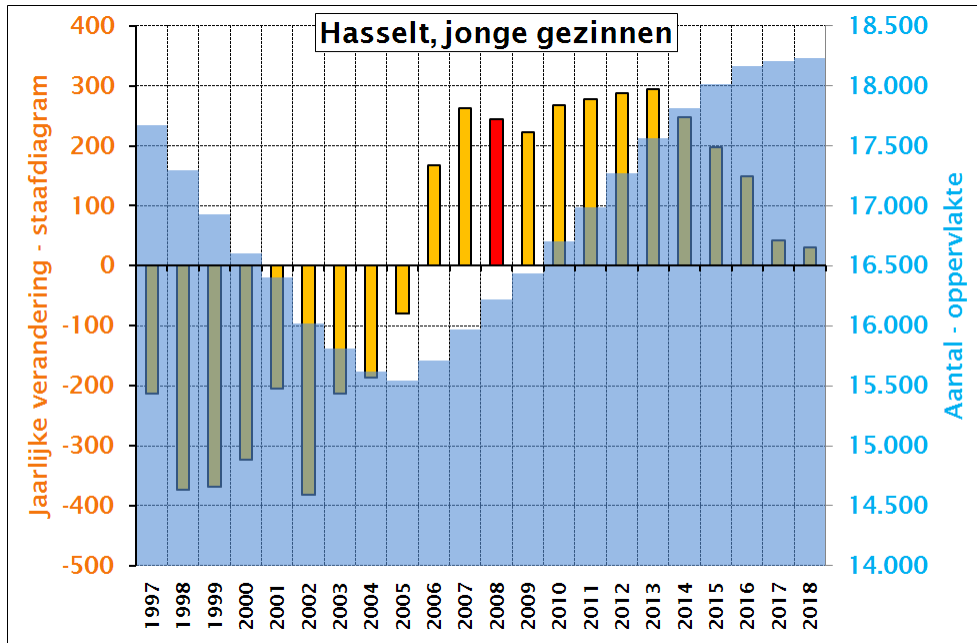

SVR-Bevolkingsprojecties Antwerpen, 2009-2030

SVR-Bevolgingsprojecties Antwerpen, 2009-2030

SVR-Bevolkingsprojecties Mechelen, 2009-2030

SVR-Bevolkingsprojecties Mechelen, 2009-2030

SVR-Bevolkingsprojecties Turnhout, 2009-2030

SVR-Bevolkingsprojecties Turnhout, 2009-2030

SVR-Bevolkingsprojecties Genk, 2009-2030

SVR-Bevolkingsprojecties Genk, 2009-2030

SVR-Bevolkingsprojecties Hasselt, 2009-2030

SVR-Bevolkingsprojecties Hasselt, 2009-2030

SVR-Bevolkingsprojecties Aalst, 2009-2030

SVR-Bevolkingsprojecties Aalst, 2009-2030

SVR- Bevolkingsprojecties Gent 2009-2030

SVR-Bevolkingsprojecties Gent 2009-2030

SVR-Bevolkingsprojecties Sint-Niklaas 2009-2030