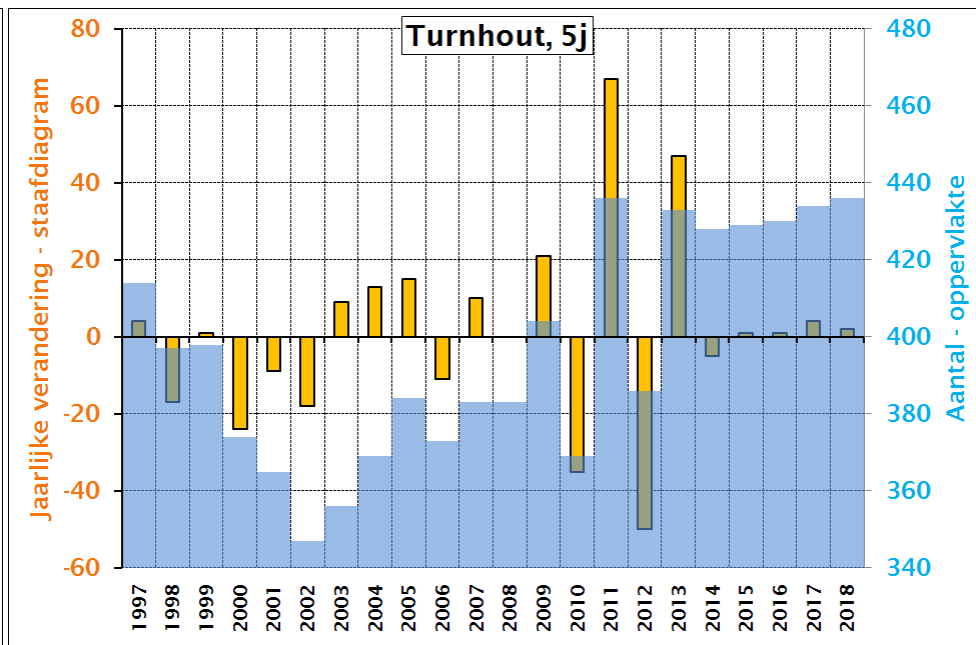

SVR-Bevolkingsprojecties Antwerpen, 2009-2030

SVR-Bevolgingsprojecties Antwerpen, 2009-2030

SVR-Bevolkingsprojecties Mechelen, 2009-2030

SVR-Bevolkingsprojecties Mechelen, 2009-2030

SVR-Bevolkingsprojecties Turnhout, 2009-2030

SVR-Bevolkingsprojecties Turnhout, 2009-2030

SVR-Bevolkingsprojecties Genk, 2009-2030

SVR-Bevolkingsprojecties Genk, 2009-2030

SVR-Bevolkingsprojecties Hasselt, 2009-2030

SVR-Bevolkingsprojecties Hasselt, 2009-2030

SVR-Bevolkingsprojecties Aalst, 2009-2030

SVR-Bevolkingsprojecties Aalst, 2009-2030

SVR- Bevolkingsprojecties Gent 2009-2030

SVR-Bevolkingsprojecties Gent 2009-2030

SVR-Bevolkingsprojecties Sint-Niklaas 2009-2030