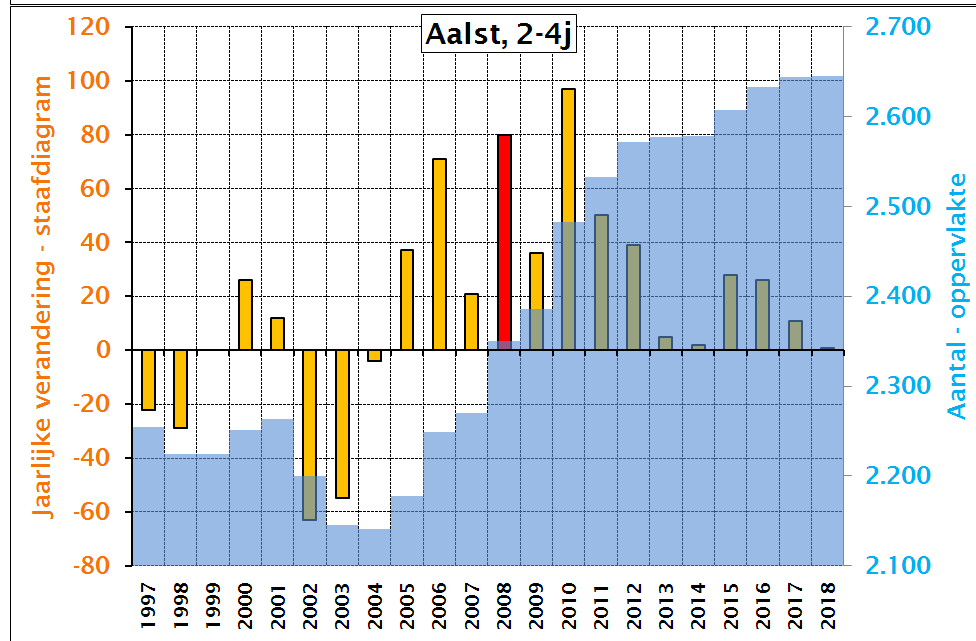

SVR-Bevolkingsprojecties Antwerpen, 2009-2030

SVR-Bevolgingsprojecties Antwerpen, 2009-2030

SVR-Bevolkingsprojecties Mechelen, 2009-2030

SVR-Bevolkingsprojecties Mechelen, 2009-2030

SVR-Bevolkingsprojecties Turnhout, 2009-2030

SVR-Bevolkingsprojecties Turnhout, 2009-2030

SVR-Bevolkingsprojecties Genk, 2009-2030

SVR-Bevolkingsprojecties Genk, 2009-2030

SVR-Bevolkingsprojecties Hasselt, 2009-2030

SVR-Bevolkingsprojecties Hasselt, 2009-2030

SVR-Bevolkingsprojecties Aalst, 2009-2030

SVR-Bevolkingsprojecties Aalst, 2009-2030

SVR- Bevolkingsprojecties Gent 2009-2030

SVR-Bevolkingsprojecties Gent 2009-2030

SVR-Bevolkingsprojecties Sint-Niklaas 2009-2030