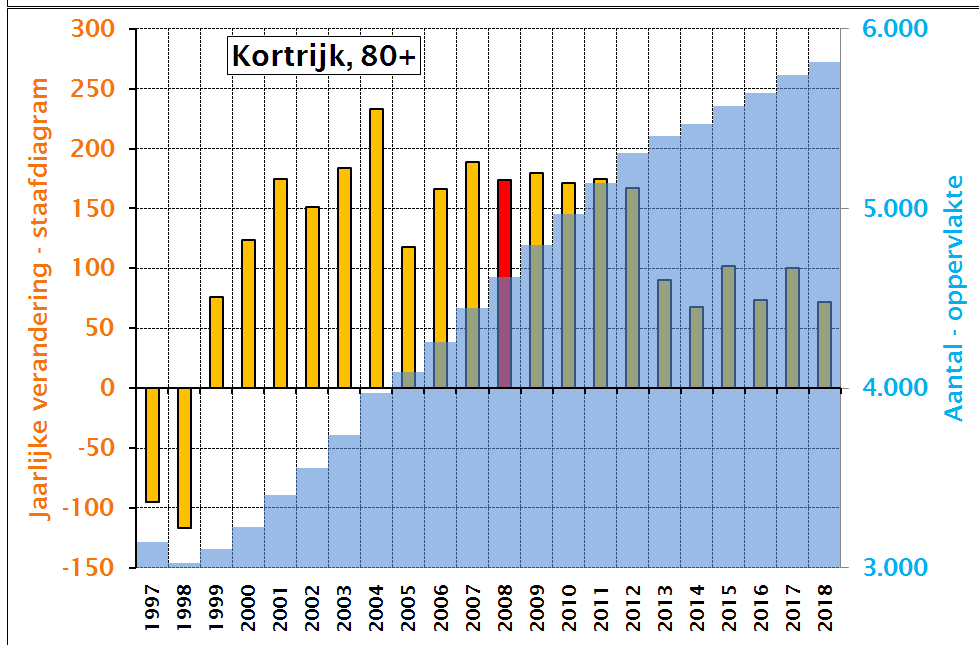

SVR-Bevolkingsprojecties Turnhout, 2009-2030

SVR-Bevolkingsprojecties Genk, 2009-2030

SVR-Bevolkingsprojecties Genk, 2009-2030

SVR-Bevolkingsprojecties Hasselt, 2009-2030

SVR-Bevolkingsprojecties Hasselt, 2009-2030

SVR-Bevolkingsprojecties Aalst, 2009-2030

SVR-Bevolkingsprojecties Aalst, 2009-2030

SVR- Bevolkingsprojecties Gent 2009-2030

SVR-Bevolkingsprojecties Gent 2009-2030

SVR-Bevolkingsprojecties Sint-Niklaas 2009-2030

SVR-Bevolkingsprojecties Sint-Niklaas 2009-2030

SVR-Bevolkingsprojecties Leuven 2009-2030

SVR-Bevolkingsprojecties Leuven 2009-2030

SVR-Bevolkingsprojecties Brugge, 2009-2030

SVR-Bevolkingsprojecties Brugge 2009-2030

SVR-Bevolkingsprojecties 2009-2030, Kortrijk

SVR-Bevolkingsprojecties 2009-2030, Kortrijk

SVR-Bevolkingsprojecties Oostende 2009-2030

SVR-Bevolkingsprojecties Oostende, 2009-2030

SVR-Bevolkingsprojecties Roeselare, 2009-2030