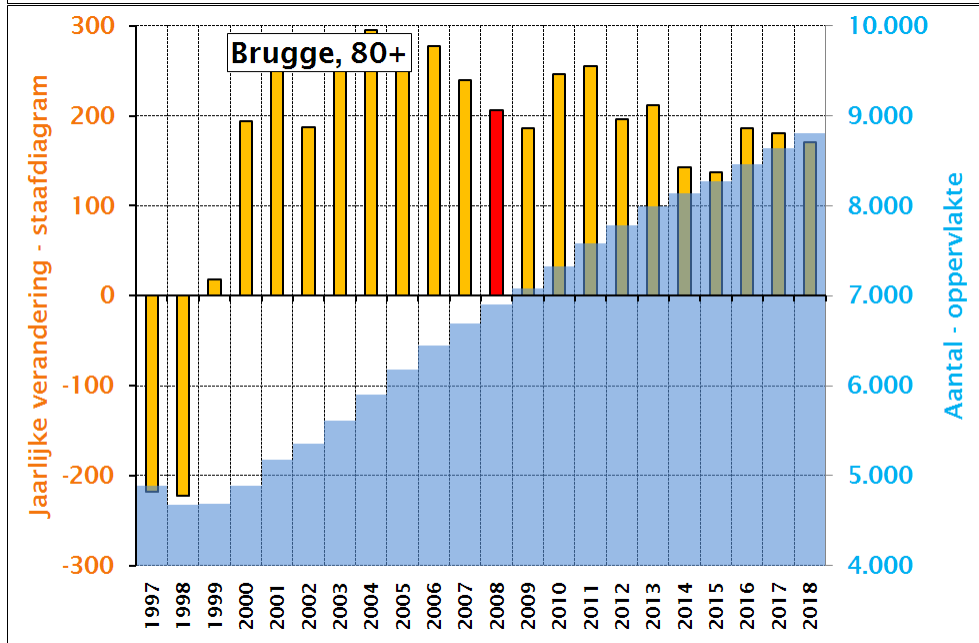

SVR-Bevolkingsprojecties Turnhout, 2009-2030

SVR-Bevolkingsprojecties Genk, 2009-2030

SVR-Bevolkingsprojecties Genk, 2009-2030

SVR-Bevolkingsprojecties Hasselt, 2009-2030

SVR-Bevolkingsprojecties Hasselt, 2009-2030

SVR-Bevolkingsprojecties Aalst, 2009-2030

SVR-Bevolkingsprojecties Aalst, 2009-2030

SVR- Bevolkingsprojecties Gent 2009-2030

SVR-Bevolkingsprojecties Gent 2009-2030

SVR-Bevolkingsprojecties Sint-Niklaas 2009-2030

SVR-Bevolkingsprojecties Sint-Niklaas 2009-2030

SVR-Bevolkingsprojecties Leuven 2009-2030

SVR-Bevolkingsprojecties Leuven 2009-2030

SVR-Bevolkingsprojecties Brugge, 2009-2030

SVR-Bevolkingsprojecties Brugge 2009-2030

SVR-Bevolkingsprojecties 2009-2030, Kortrijk

SVR-Bevolkingsprojecties 2009-2030, Kortrijk

SVR-Bevolkingsprojecties Oostende 2009-2030

SVR-Bevolkingsprojecties Oostende, 2009-2030

SVR-Bevolkingsprojecties Roeselare, 2009-2030