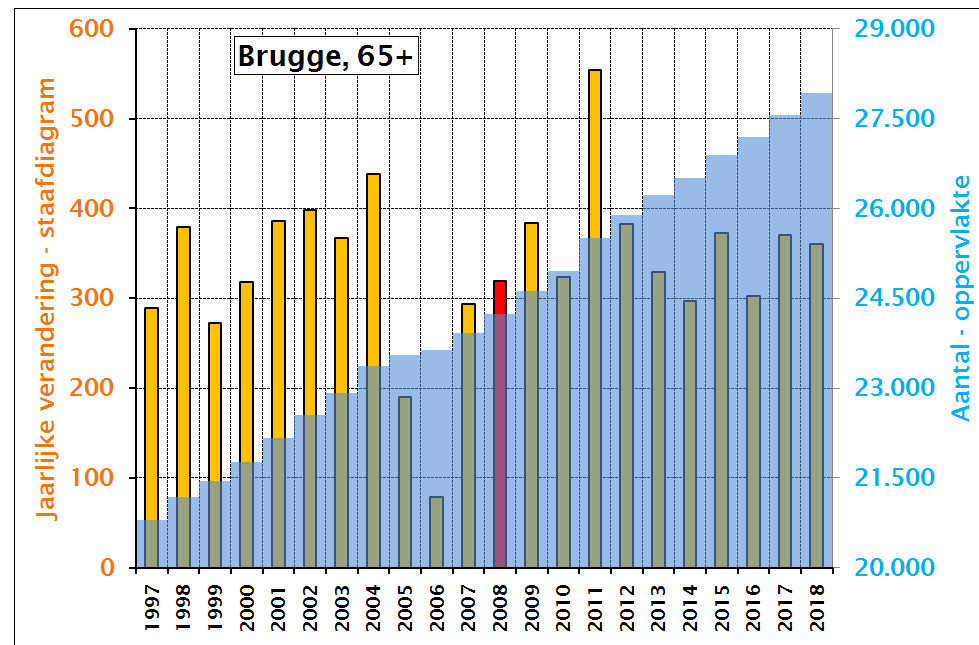

SVR-Bevolkingsprojecties Turnhout, 2009-2030

SVR-Bevolkingsprojecties Genk, 2009-2030

SVR-Bevolkingsprojecties Genk, 2009-2030

SVR-Bevolkingsprojecties Hasselt, 2009-2030

SVR-Bevolkingsprojecties Hasselt, 2009-2030

SVR-Bevolkingsprojecties Aalst, 2009-2030

SVR-Bevolkingsprojecties Aalst, 2009-2030

SVR- Bevolkingsprojecties Gent 2009-2030

SVR-Bevolkingsprojecties Gent 2009-2030

SVR-Bevolkingsprojecties Sint-Niklaas 2009-2030

SVR-Bevolkingsprojecties Sint-Niklaas 2009-2030

SVR-Bevolkingsprojecties Leuven 2009-2030

SVR-Bevolkingsprojecties Leuven 2009-2030

SVR-Bevolkingsprojecties Brugge, 2009-2030

SVR-Bevolkingsprojecties Brugge 2009-2030

SVR-Bevolkingsprojecties 2009-2030, Kortrijk

SVR-Bevolkingsprojecties 2009-2030, Kortrijk

SVR-Bevolkingsprojecties Oostende 2009-2030

SVR-Bevolkingsprojecties Oostende, 2009-2030

SVR-Bevolkingsprojecties Roeselare, 2009-2030