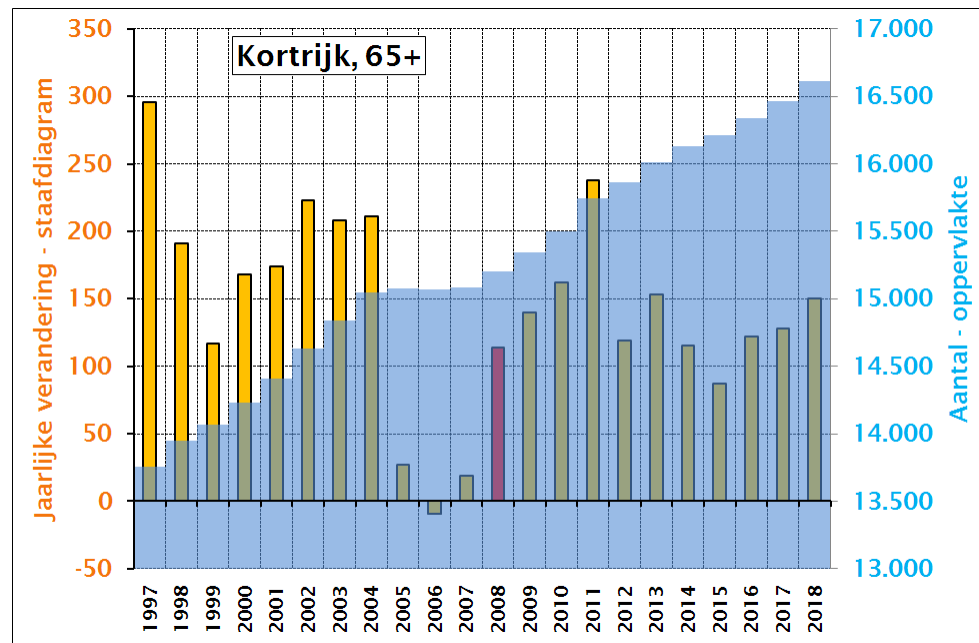

SVR-Bevolkingsprojecties Turnhout, 2009-2030

SVR-Bevolkingsprojecties Genk, 2009-2030

SVR-Bevolkingsprojecties Genk, 2009-2030

SVR-Bevolkingsprojecties Hasselt, 2009-2030

SVR-Bevolkingsprojecties Hasselt, 2009-2030

SVR-Bevolkingsprojecties Aalst, 2009-2030

SVR-Bevolkingsprojecties Aalst, 2009-2030

SVR- Bevolkingsprojecties Gent 2009-2030

SVR-Bevolkingsprojecties Gent 2009-2030

SVR-Bevolkingsprojecties Sint-Niklaas 2009-2030

SVR-Bevolkingsprojecties Sint-Niklaas 2009-2030

SVR-Bevolkingsprojecties Leuven 2009-2030

SVR-Bevolkingsprojecties Leuven 2009-2030

SVR-Bevolkingsprojecties Brugge, 2009-2030

SVR-Bevolkingsprojecties Brugge 2009-2030

SVR-Bevolkingsprojecties 2009-2030, Kortrijk

SVR-Bevolkingsprojecties 2009-2030, Kortrijk

SVR-Bevolkingsprojecties Oostende 2009-2030

SVR-Bevolkingsprojecties Oostende, 2009-2030

SVR-Bevolkingsprojecties Roeselare, 2009-2030