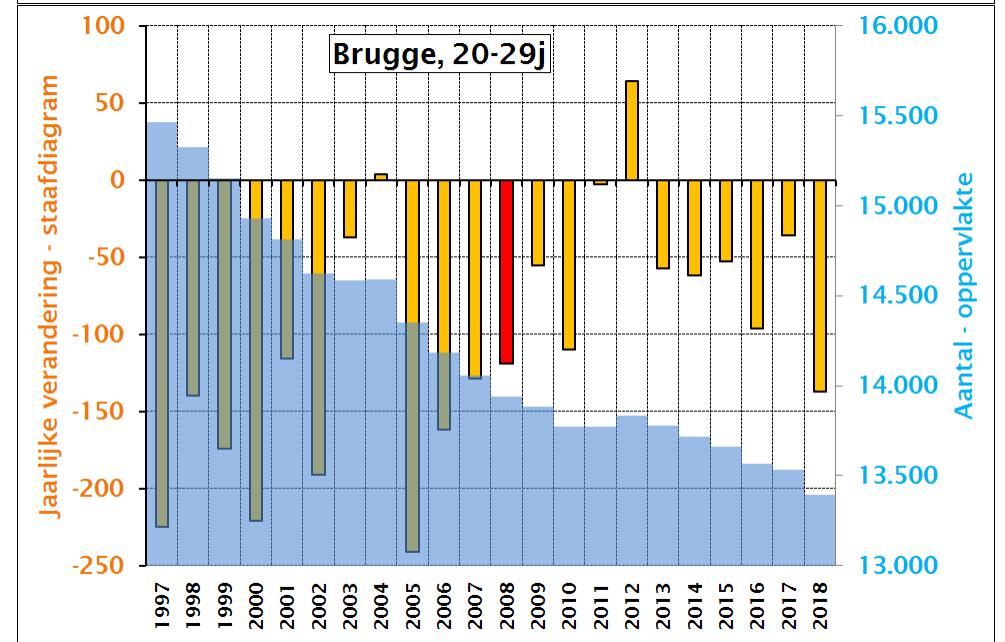

SVR-Bevolkingsprojecties Turnhout, 2009-2030

SVR-Bevolkingsprojecties Genk, 2009-2030

SVR-Bevolkingsprojecties Genk, 2009-2030

SVR-Bevolkingsprojecties Hasselt, 2009-2030

SVR-Bevolkingsprojecties Hasselt, 2009-2030

SVR-Bevolkingsprojecties Aalst, 2009-2030

SVR-Bevolkingsprojecties Aalst, 2009-2030

SVR- Bevolkingsprojecties Gent 2009-2030

SVR-Bevolkingsprojecties Gent 2009-2030

SVR-Bevolkingsprojecties Sint-Niklaas 2009-2030

SVR-Bevolkingsprojecties Sint-Niklaas 2009-2030

SVR-Bevolkingsprojecties Leuven 2009-2030

SVR-Bevolkingsprojecties Leuven 2009-2030

SVR-Bevolkingsprojecties Brugge, 2009-2030

SVR-Bevolkingsprojecties Brugge 2009-2030

SVR-Bevolkingsprojecties 2009-2030, Kortrijk

SVR-Bevolkingsprojecties 2009-2030, Kortrijk

SVR-Bevolkingsprojecties Oostende 2009-2030

SVR-Bevolkingsprojecties Oostende, 2009-2030

SVR-Bevolkingsprojecties Roeselare, 2009-2030