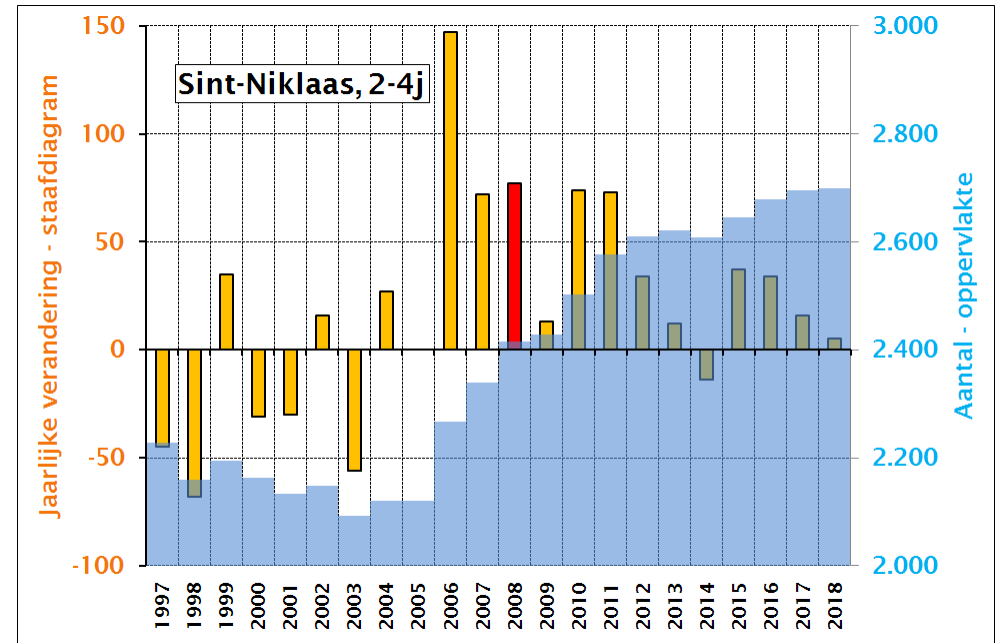

SVR-Bevolkingsprojecties Antwerpen, 2009-2030

SVR-Bevolgingsprojecties Antwerpen, 2009-2030

SVR-Bevolkingsprojecties Mechelen, 2009-2030

SVR-Bevolkingsprojecties Mechelen, 2009-2030

SVR-Bevolkingsprojecties Turnhout, 2009-2030

SVR-Bevolkingsprojecties Turnhout, 2009-2030

SVR-Bevolkingsprojecties Genk, 2009-2030

SVR-Bevolkingsprojecties Genk, 2009-2030

SVR-Bevolkingsprojecties Hasselt, 2009-2030

SVR-Bevolkingsprojecties Hasselt, 2009-2030

SVR-Bevolkingsprojecties Aalst, 2009-2030

SVR-Bevolkingsprojecties Aalst, 2009-2030

SVR- Bevolkingsprojecties Gent 2009-2030

SVR-Bevolkingsprojecties Gent 2009-2030

SVR-Bevolkingsprojecties Sint-Niklaas 2009-2030

SVR-Bevolkingsprojecties Sint-Niklaas 2009-2030

SVR-Bevolkingsprojecties Leuven 2009-2030

SVR-Bevolkingsprojecties Leuven 2009-2030

SVR-Bevolkingsprojecties Brugge, 2009-2030

SVR-Bevolkingsprojecties Brugge 2009-2030