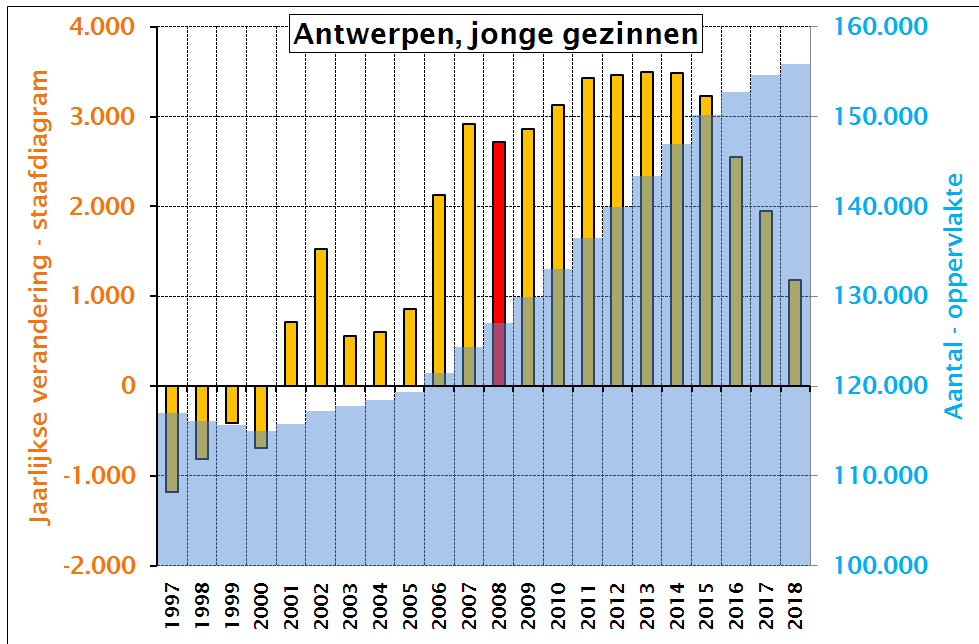

SVR-Bevolkingsprojecties Antwerpen, 2009-2030

SVR-Bevolgingsprojecties Antwerpen, 2009-2030

SVR-Bevolkingsprojecties Mechelen, 2009-2030

SVR-Bevolkingsprojecties Mechelen, 2009-2030

SVR-Bevolkingsprojecties Turnhout, 2009-2030

SVR-Bevolkingsprojecties Turnhout, 2009-2030

SVR-Bevolkingsprojecties Genk, 2009-2030

SVR-Bevolkingsprojecties Genk, 2009-2030

SVR-Bevolkingsprojecties Hasselt, 2009-2030

SVR-Bevolkingsprojecties Hasselt, 2009-2030

SVR-Bevolkingsprojecties Aalst, 2009-2030

SVR-Bevolkingsprojecties Aalst, 2009-2030

SVR- Bevolkingsprojecties Gent 2009-2030

SVR-Bevolkingsprojecties Gent 2009-2030

SVR-Bevolkingsprojecties Sint-Niklaas 2009-2030