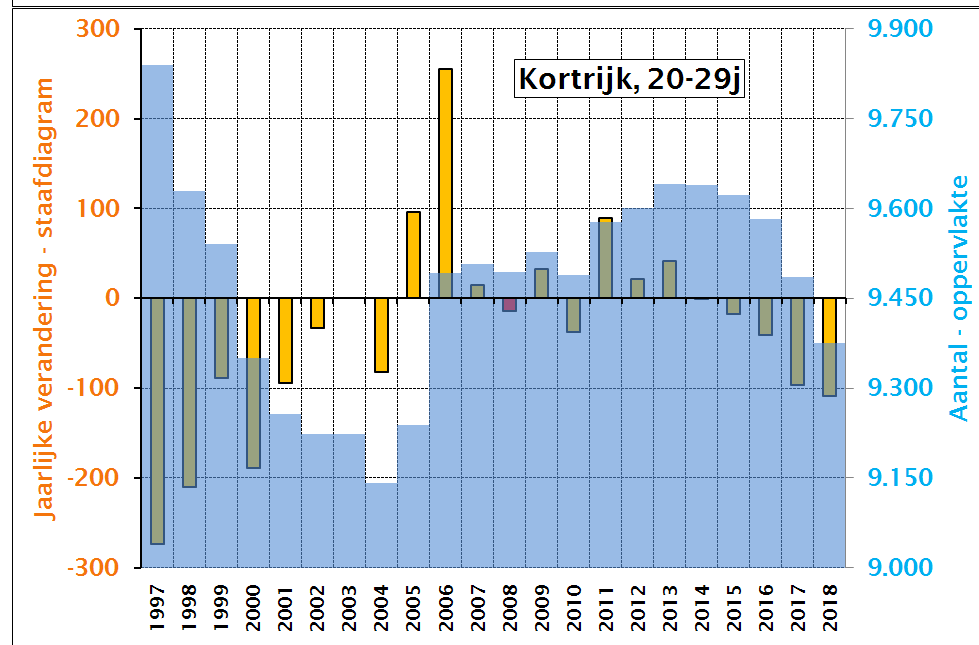

SVR-Bevolkingsprojecties Turnhout, 2009-2030

SVR-Bevolkingsprojecties Genk, 2009-2030

SVR-Bevolkingsprojecties Genk, 2009-2030

SVR-Bevolkingsprojecties Hasselt, 2009-2030

SVR-Bevolkingsprojecties Hasselt, 2009-2030

SVR-Bevolkingsprojecties Aalst, 2009-2030

SVR-Bevolkingsprojecties Aalst, 2009-2030

SVR- Bevolkingsprojecties Gent 2009-2030

SVR-Bevolkingsprojecties Gent 2009-2030

SVR-Bevolkingsprojecties Sint-Niklaas 2009-2030

SVR-Bevolkingsprojecties Sint-Niklaas 2009-2030

SVR-Bevolkingsprojecties Leuven 2009-2030

SVR-Bevolkingsprojecties Leuven 2009-2030

SVR-Bevolkingsprojecties Brugge, 2009-2030

SVR-Bevolkingsprojecties Brugge 2009-2030

SVR-Bevolkingsprojecties 2009-2030, Kortrijk

SVR-Bevolkingsprojecties 2009-2030, Kortrijk

SVR-Bevolkingsprojecties Oostende 2009-2030

SVR-Bevolkingsprojecties Oostende, 2009-2030

SVR-Bevolkingsprojecties Roeselare, 2009-2030