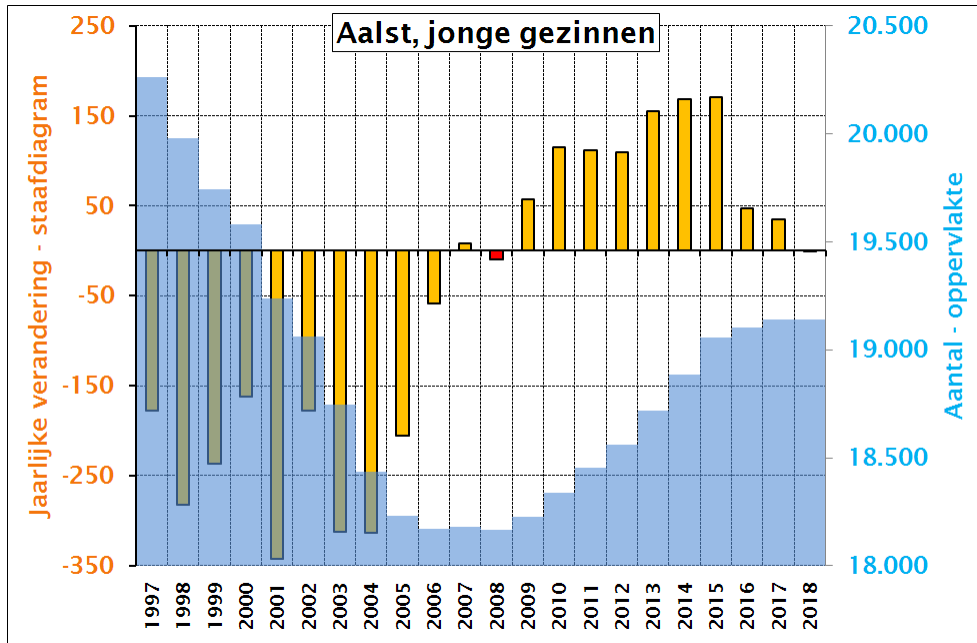

SVR-Bevolkingsprojecties Antwerpen, 2009-2030

SVR-Bevolgingsprojecties Antwerpen, 2009-2030

SVR-Bevolkingsprojecties Mechelen, 2009-2030

SVR-Bevolkingsprojecties Mechelen, 2009-2030

SVR-Bevolkingsprojecties Turnhout, 2009-2030

SVR-Bevolkingsprojecties Turnhout, 2009-2030

SVR-Bevolkingsprojecties Genk, 2009-2030

SVR-Bevolkingsprojecties Genk, 2009-2030

SVR-Bevolkingsprojecties Hasselt, 2009-2030

SVR-Bevolkingsprojecties Hasselt, 2009-2030

SVR-Bevolkingsprojecties Aalst, 2009-2030

SVR-Bevolkingsprojecties Aalst, 2009-2030

SVR- Bevolkingsprojecties Gent 2009-2030

SVR-Bevolkingsprojecties Gent 2009-2030

SVR-Bevolkingsprojecties Sint-Niklaas 2009-2030

SVR-Bevolkingsprojecties Sint-Niklaas 2009-2030

SVR-Bevolkingsprojecties Leuven 2009-2030

SVR-Bevolkingsprojecties Leuven 2009-2030

SVR-Bevolkingsprojecties Brugge, 2009-2030

SVR-Bevolkingsprojecties Brugge 2009-2030