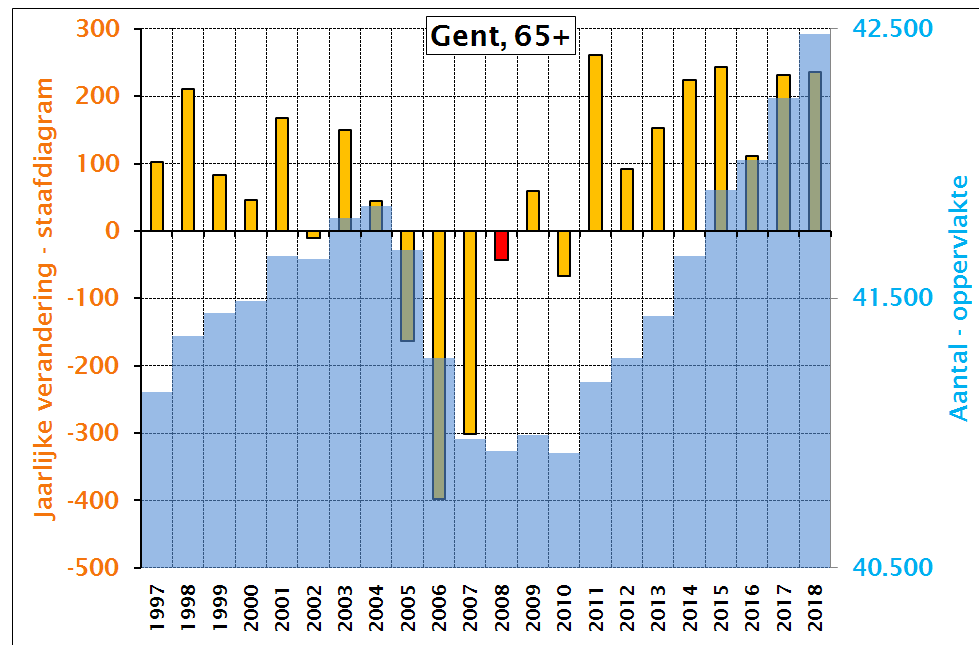

SVR-Bevolkingsprojecties Antwerpen, 2009-2030

SVR-Bevolgingsprojecties Antwerpen, 2009-2030

SVR-Bevolkingsprojecties Mechelen, 2009-2030

SVR-Bevolkingsprojecties Mechelen, 2009-2030

SVR-Bevolkingsprojecties Turnhout, 2009-2030

SVR-Bevolkingsprojecties Turnhout, 2009-2030

SVR-Bevolkingsprojecties Genk, 2009-2030

SVR-Bevolkingsprojecties Genk, 2009-2030

SVR-Bevolkingsprojecties Hasselt, 2009-2030

SVR-Bevolkingsprojecties Hasselt, 2009-2030

SVR-Bevolkingsprojecties Aalst, 2009-2030

SVR-Bevolkingsprojecties Aalst, 2009-2030

SVR- Bevolkingsprojecties Gent 2009-2030

SVR-Bevolkingsprojecties Gent 2009-2030

SVR-Bevolkingsprojecties Sint-Niklaas 2009-2030

SVR-Bevolkingsprojecties Sint-Niklaas 2009-2030

SVR-Bevolkingsprojecties Leuven 2009-2030

SVR-Bevolkingsprojecties Leuven 2009-2030

SVR-Bevolkingsprojecties Brugge, 2009-2030

SVR-Bevolkingsprojecties Brugge 2009-2030