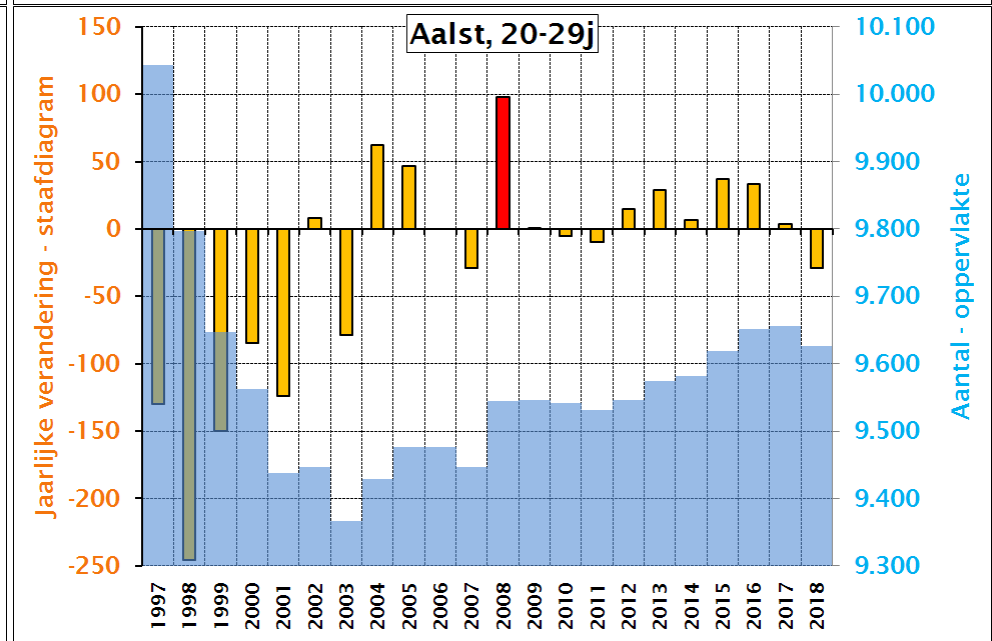

SVR-Bevolkingsprojecties Antwerpen, 2009-2030

SVR-Bevolgingsprojecties Antwerpen, 2009-2030

SVR-Bevolkingsprojecties Mechelen, 2009-2030

SVR-Bevolkingsprojecties Mechelen, 2009-2030

SVR-Bevolkingsprojecties Turnhout, 2009-2030

SVR-Bevolkingsprojecties Turnhout, 2009-2030

SVR-Bevolkingsprojecties Genk, 2009-2030

SVR-Bevolkingsprojecties Genk, 2009-2030

SVR-Bevolkingsprojecties Hasselt, 2009-2030

SVR-Bevolkingsprojecties Hasselt, 2009-2030

SVR-Bevolkingsprojecties Aalst, 2009-2030

SVR-Bevolkingsprojecties Aalst, 2009-2030

SVR- Bevolkingsprojecties Gent 2009-2030

SVR-Bevolkingsprojecties Gent 2009-2030

SVR-Bevolkingsprojecties Sint-Niklaas 2009-2030

SVR-Bevolkingsprojecties Sint-Niklaas 2009-2030

SVR-Bevolkingsprojecties Leuven 2009-2030

SVR-Bevolkingsprojecties Leuven 2009-2030

SVR-Bevolkingsprojecties Brugge, 2009-2030

SVR-Bevolkingsprojecties Brugge 2009-2030