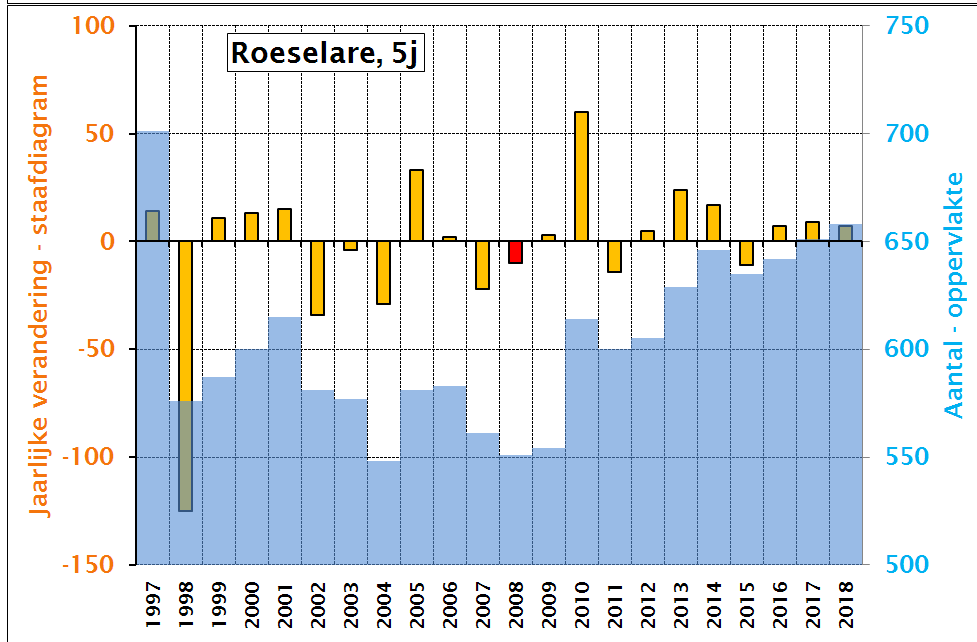

SVR-Bevolkingsprojecties Aalst, 2009-2030

SVR-Bevolkingsprojecties Aalst, 2009-2030

SVR- Bevolkingsprojecties Gent 2009-2030

SVR-Bevolkingsprojecties Gent 2009-2030

SVR-Bevolkingsprojecties Sint-Niklaas 2009-2030

SVR-Bevolkingsprojecties Sint-Niklaas 2009-2030

SVR-Bevolkingsprojecties Leuven 2009-2030

SVR-Bevolkingsprojecties Leuven 2009-2030

SVR-Bevolkingsprojecties Brugge, 2009-2030

SVR-Bevolkingsprojecties Brugge 2009-2030

SVR-Bevolkingsprojecties 2009-2030, Kortrijk

SVR-Bevolkingsprojecties 2009-2030, Kortrijk

SVR-Bevolkingsprojecties Oostende 2009-2030

SVR-Bevolkingsprojecties Oostende, 2009-2030

SVR-Bevolkingsprojecties Roeselare, 2009-2030

SVR-Bevolkingsprojecties Roeselare 2009-2030