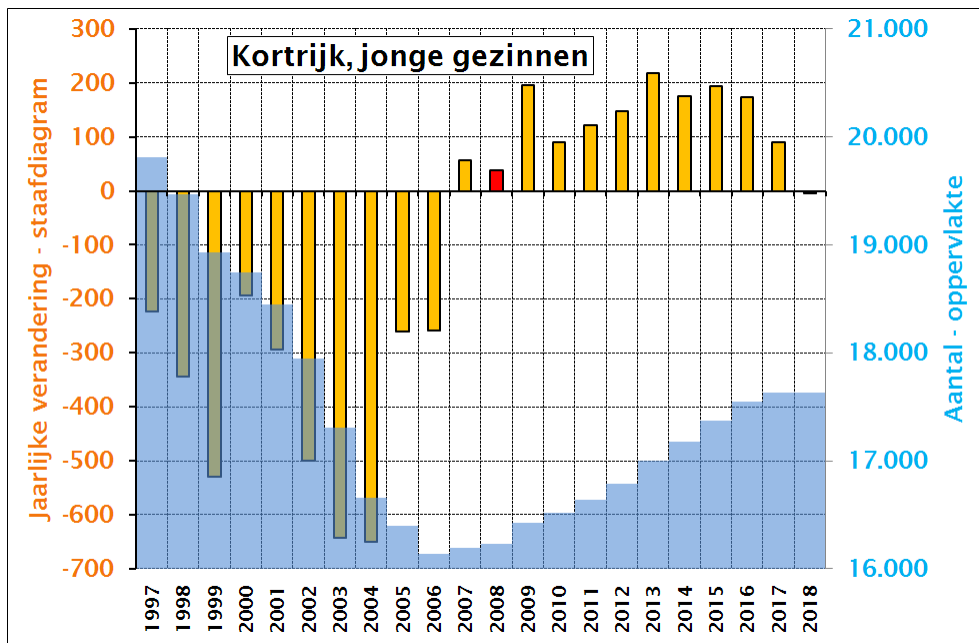

SVR-Bevolkingsprojecties Turnhout, 2009-2030

SVR-Bevolkingsprojecties Genk, 2009-2030

SVR-Bevolkingsprojecties Genk, 2009-2030

SVR-Bevolkingsprojecties Hasselt, 2009-2030

SVR-Bevolkingsprojecties Hasselt, 2009-2030

SVR-Bevolkingsprojecties Aalst, 2009-2030

SVR-Bevolkingsprojecties Aalst, 2009-2030

SVR- Bevolkingsprojecties Gent 2009-2030

SVR-Bevolkingsprojecties Gent 2009-2030

SVR-Bevolkingsprojecties Sint-Niklaas 2009-2030

SVR-Bevolkingsprojecties Sint-Niklaas 2009-2030

SVR-Bevolkingsprojecties Leuven 2009-2030

SVR-Bevolkingsprojecties Leuven 2009-2030

SVR-Bevolkingsprojecties Brugge, 2009-2030

SVR-Bevolkingsprojecties Brugge 2009-2030

SVR-Bevolkingsprojecties 2009-2030, Kortrijk

SVR-Bevolkingsprojecties 2009-2030, Kortrijk

SVR-Bevolkingsprojecties Oostende 2009-2030

SVR-Bevolkingsprojecties Oostende, 2009-2030

SVR-Bevolkingsprojecties Roeselare, 2009-2030