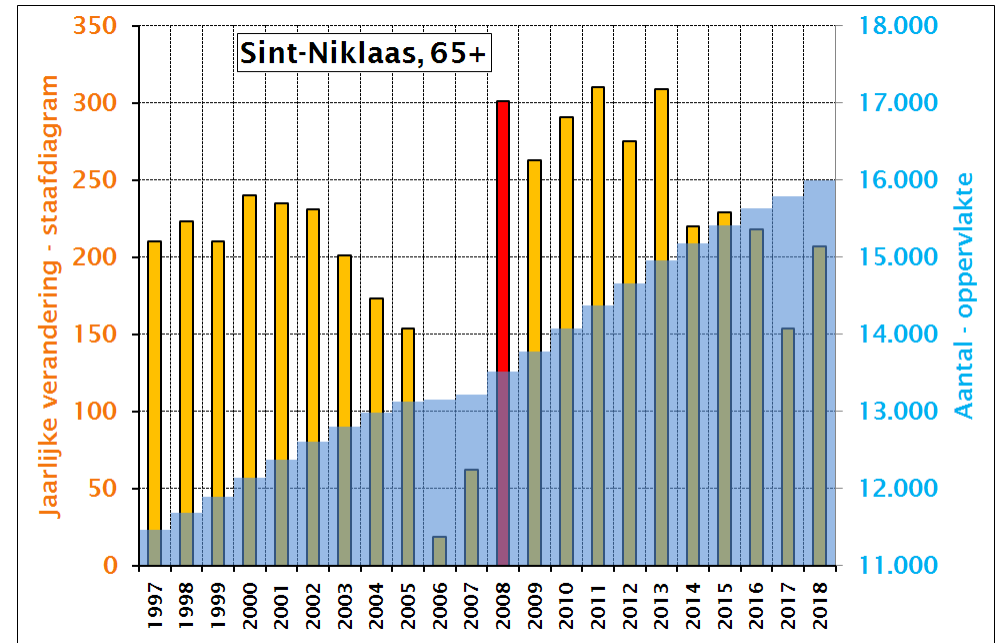

SVR-Bevolkingsprojecties Antwerpen, 2009-2030

SVR-Bevolgingsprojecties Antwerpen, 2009-2030

SVR-Bevolkingsprojecties Mechelen, 2009-2030

SVR-Bevolkingsprojecties Mechelen, 2009-2030

SVR-Bevolkingsprojecties Turnhout, 2009-2030

SVR-Bevolkingsprojecties Turnhout, 2009-2030

SVR-Bevolkingsprojecties Genk, 2009-2030

SVR-Bevolkingsprojecties Genk, 2009-2030

SVR-Bevolkingsprojecties Hasselt, 2009-2030

SVR-Bevolkingsprojecties Hasselt, 2009-2030

SVR-Bevolkingsprojecties Aalst, 2009-2030

SVR-Bevolkingsprojecties Aalst, 2009-2030

SVR- Bevolkingsprojecties Gent 2009-2030

SVR-Bevolkingsprojecties Gent 2009-2030

SVR-Bevolkingsprojecties Sint-Niklaas 2009-2030

SVR-Bevolkingsprojecties Sint-Niklaas 2009-2030

SVR-Bevolkingsprojecties Leuven 2009-2030

SVR-Bevolkingsprojecties Leuven 2009-2030

SVR-Bevolkingsprojecties Brugge, 2009-2030

SVR-Bevolkingsprojecties Brugge 2009-2030