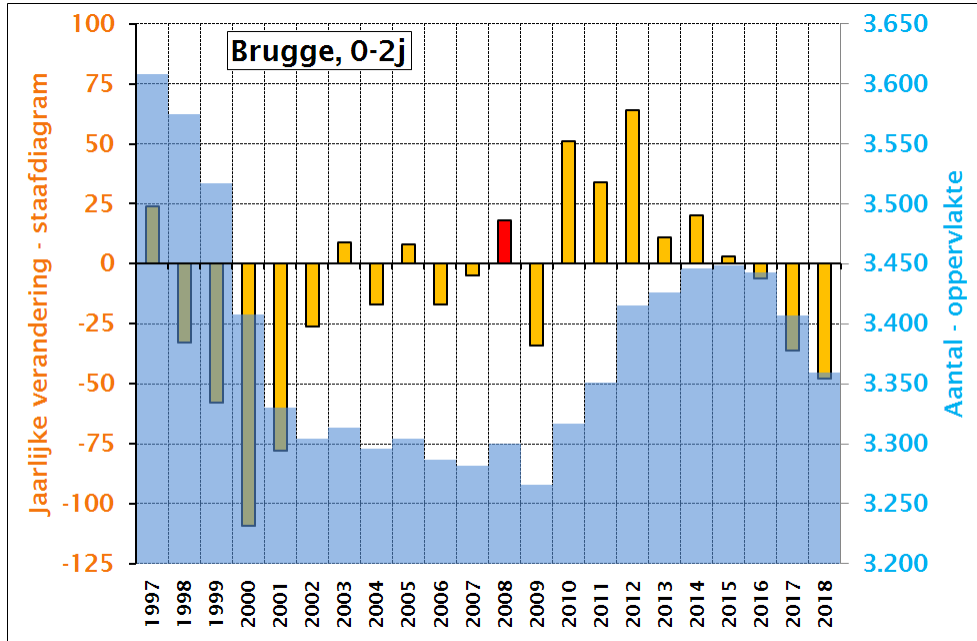

SVR-Bevolkingsprojecties Turnhout, 2009-2030

SVR-Bevolkingsprojecties Genk, 2009-2030

SVR-Bevolkingsprojecties Genk, 2009-2030

SVR-Bevolkingsprojecties Hasselt, 2009-2030

SVR-Bevolkingsprojecties Hasselt, 2009-2030

SVR-Bevolkingsprojecties Aalst, 2009-2030

SVR-Bevolkingsprojecties Aalst, 2009-2030

SVR- Bevolkingsprojecties Gent 2009-2030

SVR-Bevolkingsprojecties Gent 2009-2030

SVR-Bevolkingsprojecties Sint-Niklaas 2009-2030

SVR-Bevolkingsprojecties Sint-Niklaas 2009-2030

SVR-Bevolkingsprojecties Leuven 2009-2030

SVR-Bevolkingsprojecties Leuven 2009-2030

SVR-Bevolkingsprojecties Brugge, 2009-2030

SVR-Bevolkingsprojecties Brugge 2009-2030

SVR-Bevolkingsprojecties 2009-2030, Kortrijk

SVR-Bevolkingsprojecties 2009-2030, Kortrijk

SVR-Bevolkingsprojecties Oostende 2009-2030

SVR-Bevolkingsprojecties Oostende, 2009-2030

SVR-Bevolkingsprojecties Roeselare, 2009-2030