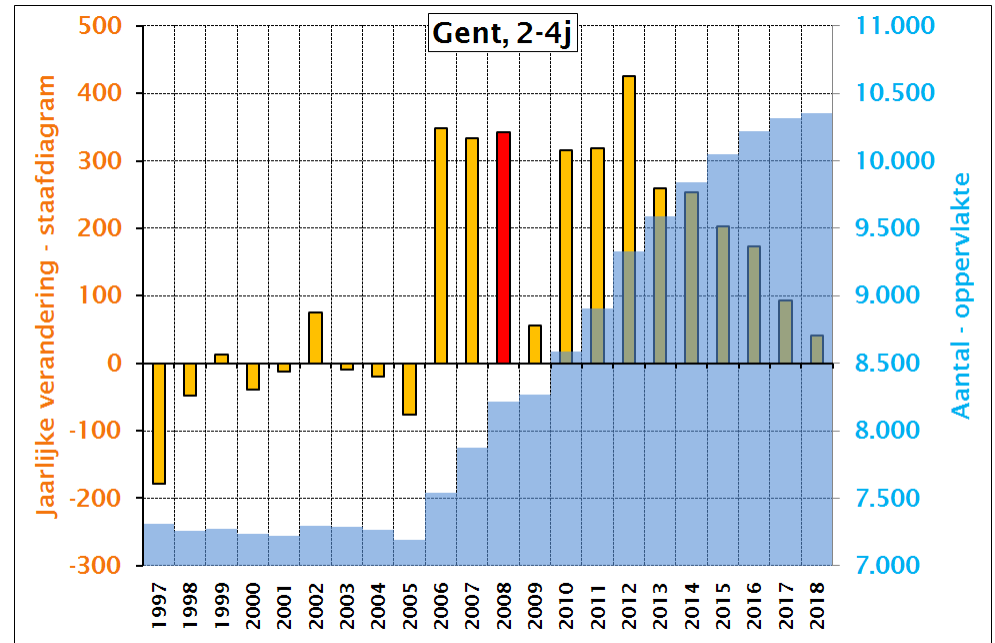

SVR-Bevolkingsprojecties Antwerpen, 2009-2030

SVR-Bevolgingsprojecties Antwerpen, 2009-2030

SVR-Bevolkingsprojecties Mechelen, 2009-2030

SVR-Bevolkingsprojecties Mechelen, 2009-2030

SVR-Bevolkingsprojecties Turnhout, 2009-2030

SVR-Bevolkingsprojecties Turnhout, 2009-2030

SVR-Bevolkingsprojecties Genk, 2009-2030

SVR-Bevolkingsprojecties Genk, 2009-2030

SVR-Bevolkingsprojecties Hasselt, 2009-2030

SVR-Bevolkingsprojecties Hasselt, 2009-2030

SVR-Bevolkingsprojecties Aalst, 2009-2030

SVR-Bevolkingsprojecties Aalst, 2009-2030

SVR- Bevolkingsprojecties Gent 2009-2030

SVR-Bevolkingsprojecties Gent 2009-2030

SVR-Bevolkingsprojecties Sint-Niklaas 2009-2030