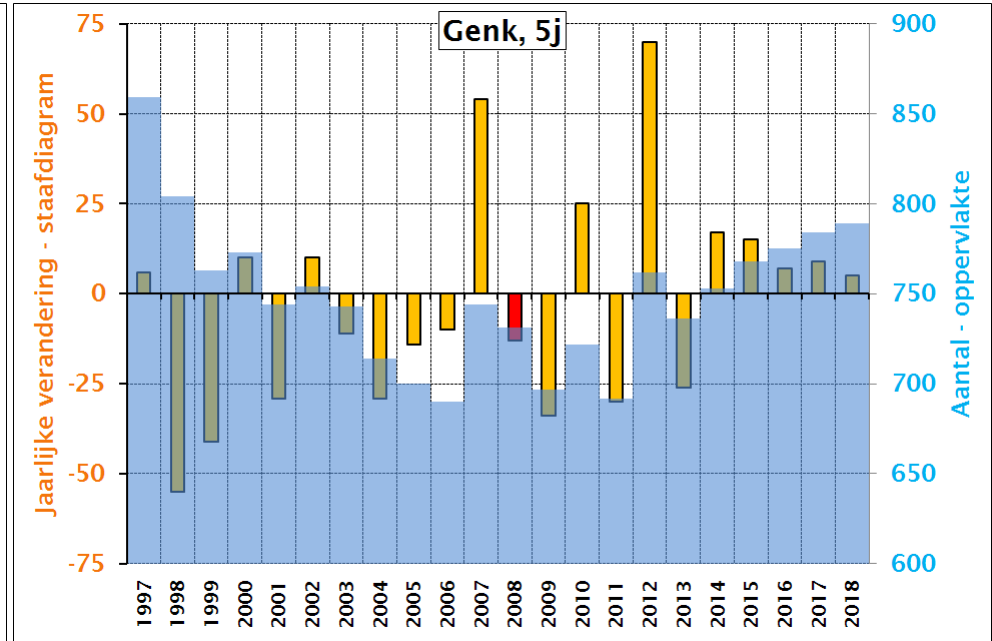

SVR-Bevolkingsprojecties Antwerpen, 2009-2030

SVR-Bevolgingsprojecties Antwerpen, 2009-2030

SVR-Bevolkingsprojecties Mechelen, 2009-2030

SVR-Bevolkingsprojecties Mechelen, 2009-2030

SVR-Bevolkingsprojecties Turnhout, 2009-2030

SVR-Bevolkingsprojecties Turnhout, 2009-2030

SVR-Bevolkingsprojecties Genk, 2009-2030

SVR-Bevolkingsprojecties Genk, 2009-2030

SVR-Bevolkingsprojecties Hasselt, 2009-2030

SVR-Bevolkingsprojecties Hasselt, 2009-2030

SVR-Bevolkingsprojecties Aalst, 2009-2030

SVR-Bevolkingsprojecties Aalst, 2009-2030

SVR- Bevolkingsprojecties Gent 2009-2030

SVR-Bevolkingsprojecties Gent 2009-2030

SVR-Bevolkingsprojecties Sint-Niklaas 2009-2030