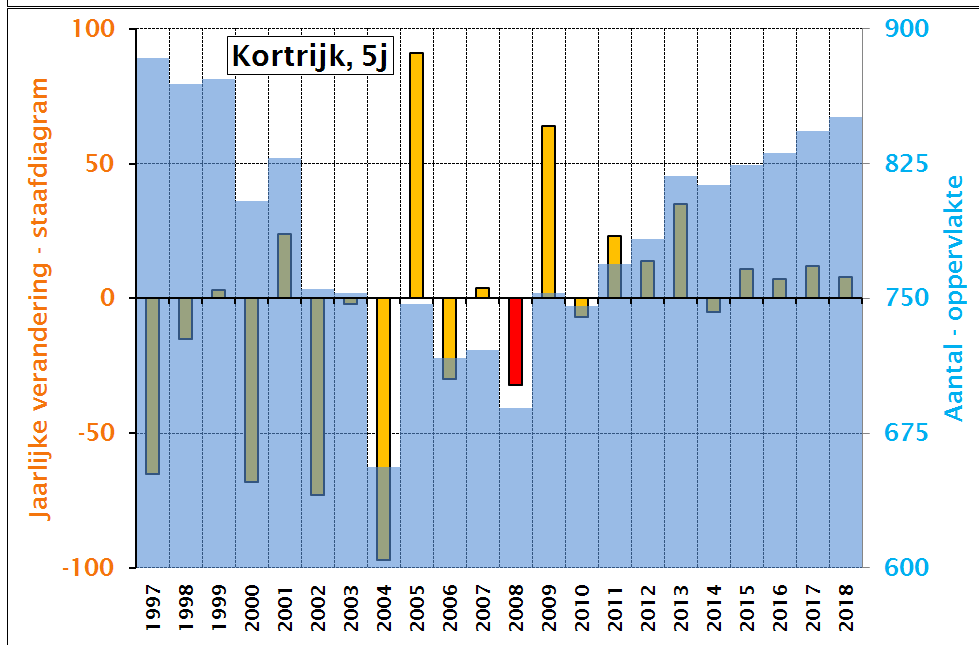

SVR-Bevolkingsprojecties Turnhout, 2009-2030

SVR-Bevolkingsprojecties Genk, 2009-2030

SVR-Bevolkingsprojecties Genk, 2009-2030

SVR-Bevolkingsprojecties Hasselt, 2009-2030

SVR-Bevolkingsprojecties Hasselt, 2009-2030

SVR-Bevolkingsprojecties Aalst, 2009-2030

SVR-Bevolkingsprojecties Aalst, 2009-2030

SVR- Bevolkingsprojecties Gent 2009-2030

SVR-Bevolkingsprojecties Gent 2009-2030

SVR-Bevolkingsprojecties Sint-Niklaas 2009-2030

SVR-Bevolkingsprojecties Sint-Niklaas 2009-2030

SVR-Bevolkingsprojecties Leuven 2009-2030

SVR-Bevolkingsprojecties Leuven 2009-2030

SVR-Bevolkingsprojecties Brugge, 2009-2030

SVR-Bevolkingsprojecties Brugge 2009-2030

SVR-Bevolkingsprojecties 2009-2030, Kortrijk

SVR-Bevolkingsprojecties 2009-2030, Kortrijk

SVR-Bevolkingsprojecties Oostende 2009-2030

SVR-Bevolkingsprojecties Oostende, 2009-2030

SVR-Bevolkingsprojecties Roeselare, 2009-2030