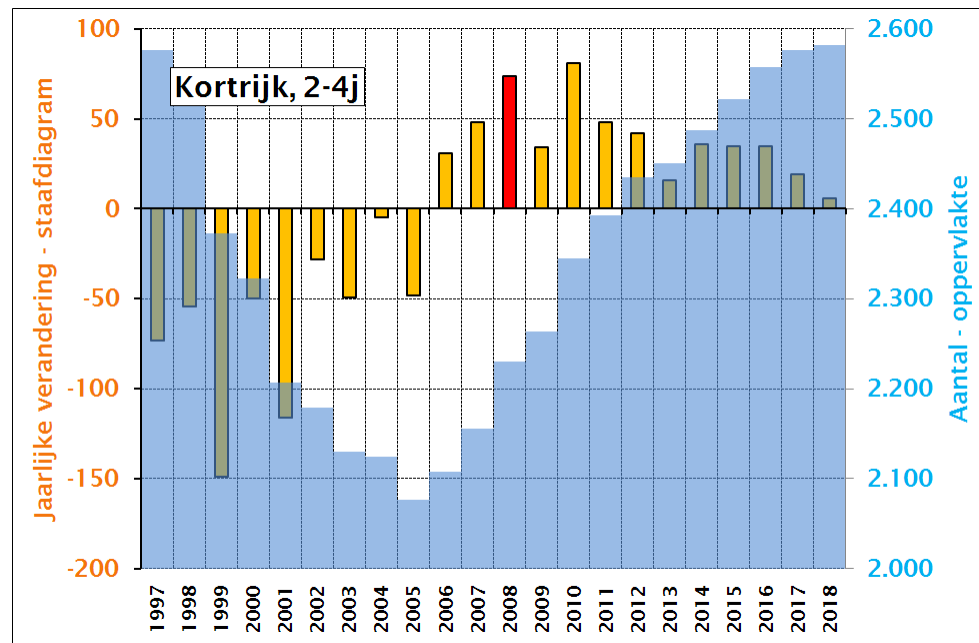

SVR-Bevolkingsprojecties Turnhout, 2009-2030

SVR-Bevolkingsprojecties Genk, 2009-2030

SVR-Bevolkingsprojecties Genk, 2009-2030

SVR-Bevolkingsprojecties Hasselt, 2009-2030

SVR-Bevolkingsprojecties Hasselt, 2009-2030

SVR-Bevolkingsprojecties Aalst, 2009-2030

SVR-Bevolkingsprojecties Aalst, 2009-2030

SVR- Bevolkingsprojecties Gent 2009-2030

SVR-Bevolkingsprojecties Gent 2009-2030

SVR-Bevolkingsprojecties Sint-Niklaas 2009-2030

SVR-Bevolkingsprojecties Sint-Niklaas 2009-2030

SVR-Bevolkingsprojecties Leuven 2009-2030

SVR-Bevolkingsprojecties Leuven 2009-2030

SVR-Bevolkingsprojecties Brugge, 2009-2030

SVR-Bevolkingsprojecties Brugge 2009-2030

SVR-Bevolkingsprojecties 2009-2030, Kortrijk

SVR-Bevolkingsprojecties 2009-2030, Kortrijk

SVR-Bevolkingsprojecties Oostende 2009-2030

SVR-Bevolkingsprojecties Oostende, 2009-2030

SVR-Bevolkingsprojecties Roeselare, 2009-2030