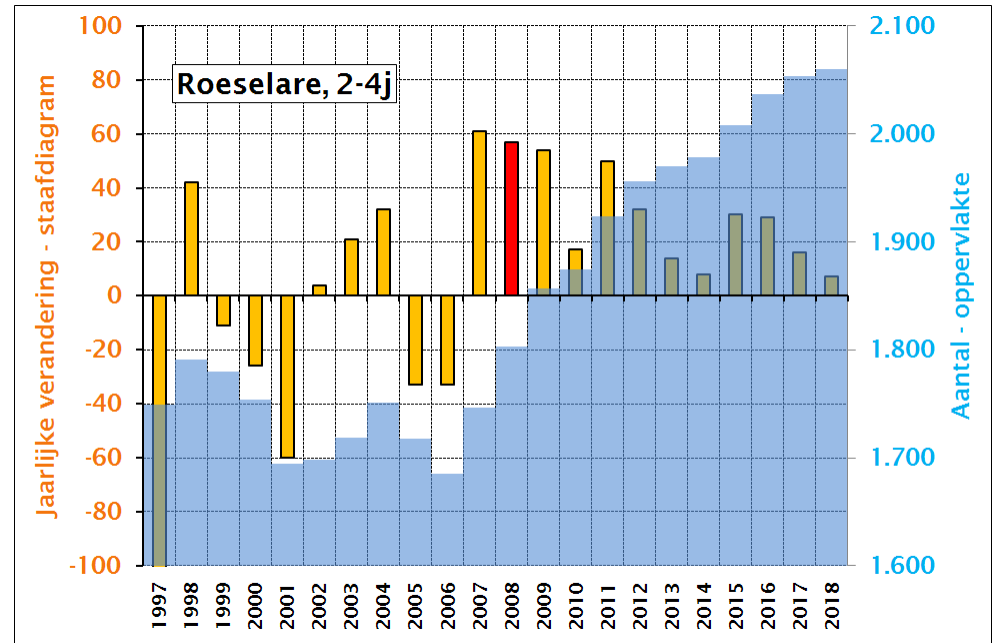

SVR-Bevolkingsprojecties Aalst, 2009-2030

SVR-Bevolkingsprojecties Aalst, 2009-2030

SVR- Bevolkingsprojecties Gent 2009-2030

SVR-Bevolkingsprojecties Gent 2009-2030

SVR-Bevolkingsprojecties Sint-Niklaas 2009-2030

SVR-Bevolkingsprojecties Sint-Niklaas 2009-2030

SVR-Bevolkingsprojecties Leuven 2009-2030

SVR-Bevolkingsprojecties Leuven 2009-2030

SVR-Bevolkingsprojecties Brugge, 2009-2030

SVR-Bevolkingsprojecties Brugge 2009-2030

SVR-Bevolkingsprojecties 2009-2030, Kortrijk

SVR-Bevolkingsprojecties 2009-2030, Kortrijk

SVR-Bevolkingsprojecties Oostende 2009-2030

SVR-Bevolkingsprojecties Oostende, 2009-2030

SVR-Bevolkingsprojecties Roeselare, 2009-2030

SVR-Bevolkingsprojecties Roeselare 2009-2030