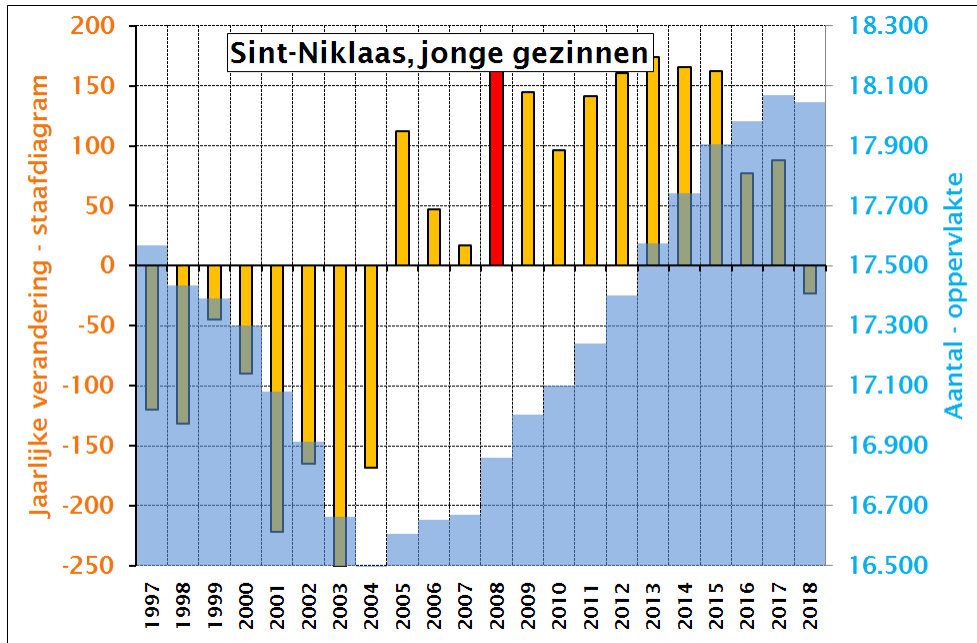

SVR-Bevolkingsprojecties Antwerpen, 2009-2030

SVR-Bevolgingsprojecties Antwerpen, 2009-2030

SVR-Bevolkingsprojecties Mechelen, 2009-2030

SVR-Bevolkingsprojecties Mechelen, 2009-2030

SVR-Bevolkingsprojecties Turnhout, 2009-2030

SVR-Bevolkingsprojecties Turnhout, 2009-2030

SVR-Bevolkingsprojecties Genk, 2009-2030

SVR-Bevolkingsprojecties Genk, 2009-2030

SVR-Bevolkingsprojecties Hasselt, 2009-2030

SVR-Bevolkingsprojecties Hasselt, 2009-2030

SVR-Bevolkingsprojecties Aalst, 2009-2030

SVR-Bevolkingsprojecties Aalst, 2009-2030

SVR- Bevolkingsprojecties Gent 2009-2030

SVR-Bevolkingsprojecties Gent 2009-2030

SVR-Bevolkingsprojecties Sint-Niklaas 2009-2030

SVR-Bevolkingsprojecties Sint-Niklaas 2009-2030

SVR-Bevolkingsprojecties Leuven 2009-2030

SVR-Bevolkingsprojecties Leuven 2009-2030

SVR-Bevolkingsprojecties Brugge, 2009-2030

SVR-Bevolkingsprojecties Brugge 2009-2030