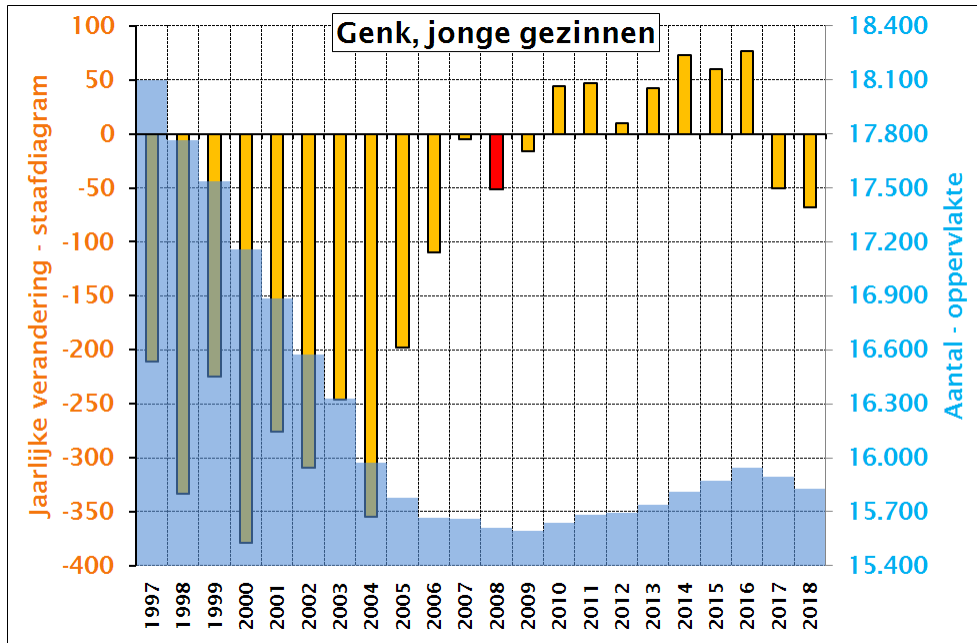

SVR-Bevolkingsprojecties Antwerpen, 2009-2030

SVR-Bevolgingsprojecties Antwerpen, 2009-2030

SVR-Bevolkingsprojecties Mechelen, 2009-2030

SVR-Bevolkingsprojecties Mechelen, 2009-2030

SVR-Bevolkingsprojecties Turnhout, 2009-2030

SVR-Bevolkingsprojecties Turnhout, 2009-2030

SVR-Bevolkingsprojecties Genk, 2009-2030

SVR-Bevolkingsprojecties Genk, 2009-2030

SVR-Bevolkingsprojecties Hasselt, 2009-2030

SVR-Bevolkingsprojecties Hasselt, 2009-2030

SVR-Bevolkingsprojecties Aalst, 2009-2030

SVR-Bevolkingsprojecties Aalst, 2009-2030

SVR- Bevolkingsprojecties Gent 2009-2030

SVR-Bevolkingsprojecties Gent 2009-2030

SVR-Bevolkingsprojecties Sint-Niklaas 2009-2030